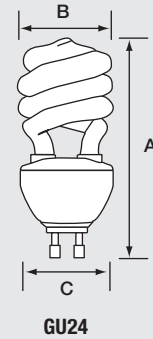

1. Savings achieved over the average rated life of the DULUX EL lamp compared to an incandescent bulb. Based on 11¢ kWh.

Lamp Dimensions

	(A) MOL (in.)	(B) Diameter (in.)	(C) Base Width (in.)
CF5EL/MICRO	3.3	1.64	1.5
CF10EL/MICRO	3.61	1.53	1.60
CF13EL/MICRO/C	3.70	1.53	1.50
CF13EL/MICRO	3.70	1.53	1.66
CF20EL/MICRO	4.29	2.02	2.14
CF23EL/MICRO & CF23EL MICROLED	4.45	2.02	2.14
CF26EL/MICRO	4.5	2.1	2.0
CF7EL/SUPER	4.0	2.0	1.4
CF11EL/SUPER	4.2	1.8	1.6
CF13EL/SUPER	4.06	1.40	1.90
CF19EL/SUPER	4.70	2.40	1.80
CF23EL/SUPER	5.06	2.40	1.80
CF7EL/MINI	4.40	1.82	1.60
CF11EL/MINI	4.50	1.82	1.60
CF13EL/MINI	4.60	1.82	1.60
CF19EL/MINI	4.80	2.25	2.05
CF23EL/MINI	5.75	2.25	2.05
CF14EL/TWIST/DIM	4.63	1.75	1.73
CF24EL/TWIST/DIM	4.75	2.37	1.73
CF30EL/TWIST	5.13	2.50	2.17
CF40EL/TWIST	6.38	2.76	2.5
CF65EL/TWIST	7.85	4.12	2.76
CF13EL/GU24/TWIST	3.95	1.81	1.51
CF23EL/GU24/TWIST	4.36	2.34	1.80
CF33EL/3WAY/TWIST	5.28	2.55	2.50
CF40EL/3WAY/TWIST	5.5	2.8	2.5