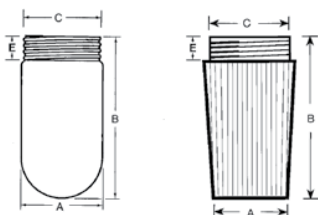

Wall Mount (VWG)

VXWG											
Cat. No.	Dimensions (in.)										
	A	B	C	D	E	F	G	H	I	J	CI
VXWG-11	3 $\frac{3}{8}$	8 $\frac{3}{16}$	—	—	1 $\frac{5}{8}$	3 $\frac{1}{2}$	—	—	—	—	—
VXWG-21	3 $\frac{3}{8}$	8 $\frac{3}{16}$	—	—	1 $\frac{5}{8}$	3 $\frac{1}{2}$	—	—	—	—	—
VXWG-12	4 $\frac{3}{8}$	10 $\frac{3}{8}$	—	—	1 $\frac{5}{8}$	3 $\frac{1}{2}$	—	—	—	—	—
VXWG-22	4 $\frac{3}{8}$	10 $\frac{3}{8}$	—	—	1 $\frac{5}{8}$	3 $\frac{1}{2}$	—	—	—	—	—
VXWG-11-C	3 $\frac{3}{8}$	8 $\frac{3}{16}$	4 $\frac{1}{16}$	8 $\frac{15}{16}$	1 $\frac{5}{8}$	3 $\frac{1}{2}$	—	—	—	—	—
VXWG-21-C	3 $\frac{3}{8}$	8 $\frac{3}{16}$	4 $\frac{1}{16}$	8 $\frac{15}{16}$	1 $\frac{5}{8}$	3 $\frac{1}{2}$	—	—	—	—	—
VXWG-12-C	4 $\frac{3}{8}$	10 $\frac{3}{8}$	5 $\frac{9}{16}$	10 $\frac{13}{16}$	1 $\frac{5}{8}$	3 $\frac{1}{2}$	—	—	—	—	—
VXWG-22-C	4 $\frac{3}{8}$	10 $\frac{3}{8}$	5 $\frac{9}{16}$	10 $\frac{13}{16}$	1 $\frac{5}{8}$	3 $\frac{1}{2}$	—	—	—	—	—
LX-1	—	—	—	—	1 $\frac{5}{8}$	3 $\frac{1}{2}$	5 $\frac{5}{8}$	5	4 $\frac{7}{16}$	2 $\frac{13}{16}$	10.3
LX-2	—	—	—	—	1 $\frac{5}{8}$	3 $\frac{1}{2}$	5 $\frac{5}{8}$	5	4 $\frac{7}{16}$	2 $\frac{13}{16}$	10.3

Wall Mount Cross Feed (VXWG)

Vaportight lighting

Indoor/outdoor lighting

Pendant fixtures

Cat. No.	Description	Max. watts	Packaging	
			Box	Std. ctn.
PVP-100C*	Fixture and Clear LEXAN® Globe	100	1	12
PVPG-100B	Fixture, Blue LEXAN® Globe, Guard	100	1	12
PVPG-100R	Fixture, Red LEXAN® Globe, Guard	100	1	12

UL Listed. CSA Certified LR-95792.

* Guard not included.

VGL

Threaded Glass Globe (VGL)

Threaded Plastic Globe (VGLL)

Cat. No.	A (in.)	B (in.)	C (in.)	D (in.)	E (in.)	I.D. (in.)
VGL-01 series	3 3/8	6 17/32	3 5/16	1	—	2 11/16
VGL-02 series	4 5/8	8 3/8	4 7/16	1	—	3 9/16
VGLL-01	3 17/32	5 15/16	3 3/8	—	1/8	2 7/8
VGLL-02	4 17/32	8 1/4	4 3/8	—	1/8	3 7/8
VGLA-A1	3 17/32	5 15/16	3 3/8	—	1/8	2 7/8
VGLA-R1	3 17/32	5 15/16	3 3/8	—	1/8	2 7/8