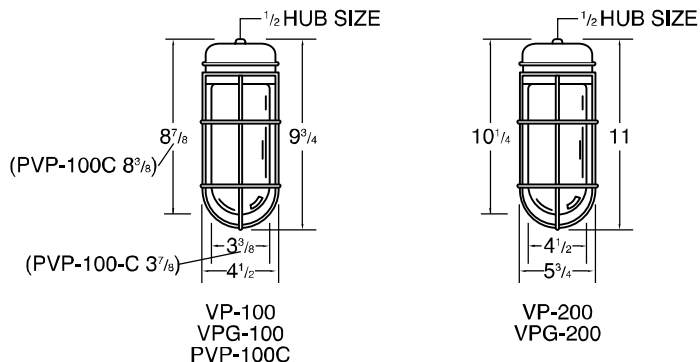

Ceiling Mount (VAG)

VWG				
Cat. No.	A (in.)	B (in.)	E (in.)	F (in.)
VWG-01	3 $\frac{3}{8}$	8 $\frac{7}{16}$	3 $\frac{3}{4}$	3 $\frac{1}{2}$
VWG-02	4 $\frac{3}{8}$	10 $\frac{9}{16}$	5 $\frac{1}{4}$	3 $\frac{1}{2}$
Cat. No.	C (in.)		D (in.)	
VWG-01-C	4 $\frac{1}{16}$	8 $\frac{15}{16}$	—	—
VWG-02-C	5 $\frac{1}{4}$	10 $\frac{13}{16}$	—	—

Wall Mount (VWG)

VXWG											
Cat. No.	Dimensions (in.)										
	A	B	C	D	E	F	G	H	I	J	CI
VXWG-11	3 $\frac{3}{8}$	8 $\frac{3}{16}$	—	—	1 $\frac{5}{8}$	3 $\frac{1}{2}$	—	—	—	—	—
VXWG-21	3 $\frac{3}{8}$	8 $\frac{3}{16}$	—	—	1 $\frac{5}{8}$	3 $\frac{1}{2}$	—	—	—	—	—
VXWG-12	4 $\frac{3}{8}$	10 $\frac{3}{8}$	—	—	1 $\frac{5}{8}$	3 $\frac{1}{2}$	—	—	—	—	—
VXWG-22	4 $\frac{3}{8}$	10 $\frac{3}{8}$	—	—	1 $\frac{5}{8}$	3 $\frac{1}{2}$	—	—	—	—	—
VXWG-11-C	3 $\frac{3}{8}$	8 $\frac{3}{16}$	4 $\frac{1}{16}$	8 $\frac{15}{16}$	1 $\frac{5}{8}$	3 $\frac{1}{2}$	—	—	—	—	—
VXWG-21-C	3 $\frac{3}{8}$	8 $\frac{3}{16}$	4 $\frac{1}{16}$	8 $\frac{15}{16}$	1 $\frac{5}{8}$	3 $\frac{1}{2}$	—	—	—	—	—
VXWG-12-C	4 $\frac{3}{8}$	10 $\frac{3}{8}$	5 $\frac{9}{16}$	10 $\frac{13}{16}$	1 $\frac{5}{8}$	3 $\frac{1}{2}$	—	—	—	—	—
VXWG-22-C	4 $\frac{3}{8}$	10 $\frac{3}{8}$	5 $\frac{9}{16}$	10 $\frac{13}{16}$	1 $\frac{5}{8}$	3 $\frac{1}{2}$	—	—	—	—	—
LX-1	—	—	—	—	1 $\frac{5}{8}$	3 $\frac{1}{2}$	5 $\frac{5}{8}$	5	4 $\frac{7}{16}$	2 $\frac{13}{16}$	10.3
LX-2	—	—	—	—	1 $\frac{5}{8}$	3 $\frac{1}{2}$	5 $\frac{5}{8}$	5	4 $\frac{7}{16}$	2 $\frac{13}{16}$	10.3

Wall Mount Cross Feed (VXWG)

Vaportight lighting

Indoor/outdoor lighting

Pendant fixtures

Cat. No.	Description	Max. watts	Packaging	
			Box	Std. ctn.
PVP-100C*	Fixture and Clear LEXAN® Globe	100	1	12
PVPG-100B	Fixture, Blue LEXAN® Globe, Guard	100	1	12
PVPG-100R	Fixture, Red LEXAN® Globe, Guard	100	1	12