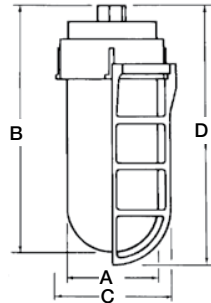

Vaportight lighting

Indoor/outdoor lighting

VKG				
Cat. No.	A (in.)	B (in.)	C (in.)	D (in.)
VKG-11	3 $\frac{3}{8}$	8 $\frac{3}{16}$	—	—
VKG-21	3 $\frac{3}{8}$	8 $\frac{3}{16}$	—	—
VKG-12	4 $\frac{3}{8}$	10 $\frac{1}{8}$	—	—
VKG-22	4 $\frac{3}{8}$	10 $\frac{1}{8}$	—	—
VKG-11-C	—	—	4 $\frac{1}{16}$	8 $\frac{3}{4}$
VKG-21-C	—	—	4 $\frac{1}{16}$	8 $\frac{3}{4}$
VKG-12-C	—	—	5 $\frac{1}{4}$	10 $\frac{5}{8}$
VKG-22-C	—	—	5 $\frac{1}{4}$	10 $\frac{5}{8}$

Pendant Mount (VKG)

VXG				
Cat. No.	A (in.)	B (in.)	E (in.)	F (in.)
VXG-11	3 $\frac{3}{8}$	8 $\frac{3}{16}$	3 $\frac{1}{2}$	1 $\frac{5}{8}$
VXG-21	3 $\frac{3}{8}$	8 $\frac{3}{16}$	3 $\frac{1}{2}$	1 $\frac{5}{8}$
VXG-12	4 $\frac{3}{8}$	10 $\frac{1}{4}$	3 $\frac{1}{2}$	1 $\frac{5}{8}$
VXG-22	4 $\frac{3}{8}$	10 $\frac{1}{4}$	3 $\frac{1}{2}$	1 $\frac{5}{8}$
Cat. No.	C (in.)		D (in.)	
VXG-11-C	4 $\frac{1}{16}$	9 $\frac{9}{16}$	—	—
VXG-21-C	4 $\frac{1}{16}$	9 $\frac{9}{16}$	—	—
VXG-12-C	5 $\frac{1}{4}$	11 $\frac{1}{16}$	—	—
VXG-22-C	5 $\frac{1}{4}$	11 $\frac{1}{16}$	—	—

UL Listed. CSA Certified LR-95792.

* Guard not included.

VGL

Threaded Glass Globe (VGL)

Threaded Plastic Globe (VGLL)

Cat. No.	A (in.)	B (in.)	C (in.)	D (in.)	E (in.)	I.D. (in.)
VGL-01 series	3 3/8	6 17/32	3 5/16	1	—	2 11/16
VGL-02 series	4 5/8	8 3/8	4 7/16	1	—	3 9/16
VGLL-01	3 17/32	5 15/16	3 3/8	—	1/8	2 7/8
VGLL-02	4 17/32	8 1/4	4 3/8	—	1/8	3 7/8
VGLA-A1	3 17/32	5 15/16	3 3/8	—	1/8	2 7/8
VGLA-R1	3 17/32	5 15/16	3 3/8	—	1/8	2 7/8

VGD, VGW

Guards (VGD, VGW)

Cat. No.	A (in.)	B (in.)
VGD-01	4 1/8	7
VGD-02	5 5/8	8 5/8
VGW-01	4 1/8	6 41/64
VGW-02	5 5/8	8 37/64