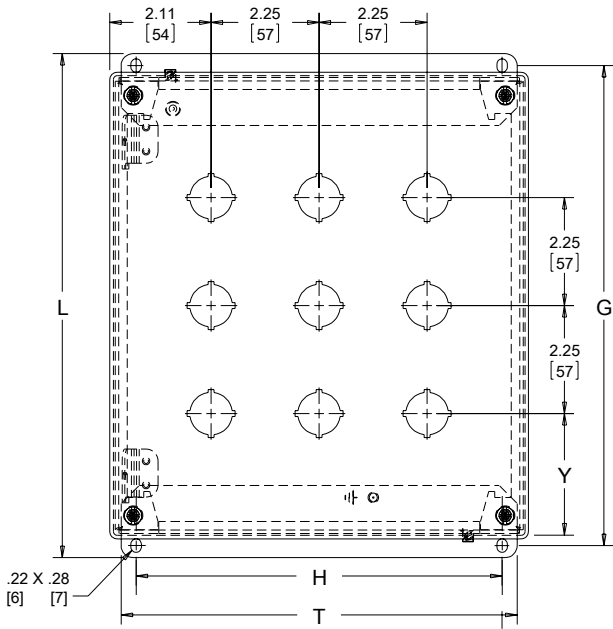

Catalog Number	AxBxC in.	AxBxC mm	Hole Size	Number of Holes	Gauge	Mounting G x H (in.)	Mounting G x H (mm)	Overall L x W (in.)	Overall L x W (mm)	T (in.)	T (mm)	Y (in.)	Y (mm)	Color
E1PBX	4.00 x 4.00 x 4.75	102 x 102 x 121	30.5 mm	1	16	4.50 x 3.12	114 x 79	5.00 x 4.22	127 x 107	3.75	95	2.11	54	Gray
E1PBXY	4.00 x 4.00 x 4.75	102 x 102 x 121	30.5 mm	1	16	4.50 x 3.12	114 x 79	5.00 x 4.22	127 x 107	3.75	95	2.11	54	Yellow
E1PBXM	4.00 x 4.00 x 4.75	102 x 102 x 121	22.5 mm	1	16	4.50 x 3.12	114 x 79	5.00 x 4.22	127 x 107	3.75	95	2.11	54	Gray
E1PBXMY	4.00 x 4.00 x 4.75	102 x 102 x 121	22.5 mm	1	16	4.50 x 3.12	114 x 79	5.00 x 4.22	127 x 107	3.75	95	2.11	54	Yellow
E2PBX	6.00 x 4.00 x 4.75	152 x 102 x 121	30.5 mm	2	14	6.50 x 3.12	165 x 79	7.00 x 4.22	178 x 107	3.75	95	1.98	50	Gray
E2PBXY	6.00 x 4.00 x 4.75	152 x 102 x 121	30.5 mm	2	14	6.50 x 3.12	165 x 79	7.00 x 4.22	178 x 107	3.75	95	1.98	50	Yellow
E2PBXM	6.00 x 4.00 x 4.75	152 x 102 x 121	22.5 mm	2	14	6.50 x 3.12	165 x 79	7.00 x 4.22	178 x 107	3.75	95	1.98	50	Gray
E2PBXMY	6.00 x 4.00 x 4.75	152 x 102 x 121	22.5 mm	2	14	6.50 x 3.12	165 x 79	7.00 x 4.22	178 x 107	3.75	95	1.98	50	Yellow
E3PBX	8.00 x 4.00 x 4.75	203 x 102 x 121	30.5 mm	3	14	8.50 x 3.12	216 x 79	9.00 x 4.22	229 x 107	3.75	95	1.86	47	Gray
E3PBXY	8.00 x 4.00 x 4.75	203 x 102 x 121	30.5 mm	3	14	8.50 x 3.12	216 x 79	9.00 x 4.22	229 x 107	3.75	95	1.86	47	Yellow
E3PBXM	8.00 x 4.00 x 4.75	203 x 102 x 121	22.5 mm	3	14	8.50 x 3.12	216 x 79	9.00 x 4.22	229 x 107	3.75	95	1.86	47	Gray
E3PBXMY	8.00 x 4.00 x 4.75	203 x 102 x 121	22.5 mm	3	14	8.50 x 3.12	216 x 79	9.00 x 4.22	229 x 107	3.75	95	1.86	47	Yellow
E4PBX	10.00 x 4.00 x 4.75	254 x 102 x 121	30.5 mm	4	14	10.50 x 3.12	267 x 79	11.00 x 4.22	279 x 107	3.75	95	1.73	44	Gray
E4PBXY	10.00 x 4.00 x 4.75	254 x 102 x 121	30.5 mm	4	14	10.50 x 3.12	267 x 79	11.00 x 4.22	279 x 107	3.75	95	1.73	44	Yellow
E4PBXM	10.00 x 4.00 x 4.75	254 x 102 x 121	22.5 mm	4	14	10.50 x 3.12	267 x 79	11.00 x 4.22	279 x 107	3.75	95	1.73	44	Gray
E4PBXMY	10.00 x 4.00 x 4.75	254 x 102 x 121	22.5 mm	4	14	10.50 x 3.12	267 x 79	11.00 x 4.22	279 x 107	3.75	95	1.73	44	Yellow
E4SPBX	7.25 x 6.25 x 4.75	184 x 159 x 121	30.5 mm	4	14	7.75 x 5.38	197 x 137	8.25 x 6.47	210 x 164	6.00	152	2.61	66	Gray
E4SPBXM	7.25 x 6.25 x 4.75	184 x 159 x 121	22.5 mm	4	14	7.75 x 5.38	197 x 137	8.25 x 6.47	210 x 164	6.00	152	2.61	66	Gray
E6PBX	9.50 x 6.25 x 4.75	241 x 159 x 121	30.5 mm	6	14	10.00 x 5.38	254 x 137	10.50 x 6.47	267 x 164	6.00	152	2.61	66	Gray
E6PBXY	9.50 x 6.25 x 4.75	241 x 159 x 121	30.5 mm	6	14	10.00 x 5.38	254 x 137	10.50 x 6.47	267 x 164	6.00	152	2.61	66	Yellow
E6PBXM	9.50 x 6.25 x 4.75	241 x 159 x 121	22.5 mm	6	14	10.00 x 5.38	254 x 137	10.50 x 6.47	267 x 164	6.00	152	2.61	66	Gray
E6PBXMY	9.50 x 6.25 x 4.75	241 x 159 x 121	22.5 mm	6	14	10.00 x 5.38	254 x 137	10.50 x 6.47	267 x 164	6.00	152	2.61	66	Yellow
E9PBX	9.50 x 8.25 x 4.75	241 x 210 x 121	30.5 mm	9	14	10.00 x 7.62	254 x 194	10.50 x 8.72	267 x 221	8.25	210	2.61	66	Gray
E9PBXM	9.50 x 8.50 x 4.75	241 x 216 x 121	22.5 mm	9	14	10.00 x 7.62	254 x 194	10.50 x 8.72	267 x 221	8.25	210	2.61	66	Gray
E10PBX	14.00 x 6.25 x 4.75	356 x 159 x 121	30.5 mm	10	14	14.50 x 5.38	368 x 137	15.00 x 6.47	381 x 164	6.00	152	2.61	66	Gray
E10PBXM	14.00 x 6.25 x 4.75	356 x 159 x 121	22.5 mm	10	14	14.50 x 5.38	368 x 137	15.00 x 6.47	381 x 164	6.00	152	2.61	66	Gray
E12PBX	11.75 x 8.50 x 4.75	298 x 216 x 121	30.5 mm	12	14	12.25 x 7.62	311 x 194	12.75 x 8.72	324 x 221	8.25	210	2.61	66	Gray
E12PBXM	11.75 x 8.50 x 4.75	298 x 216 x 121	22.5 mm	12	14	12.25 x 7.62	311 x 194	12.75 x 8.72	324 x 221	8.25	210	2.61	66	Gray
E16SPBXY	20.75 x 6.25 x 4.75	527 x 159 x 121	30.5 mm	16	14	21.25 x 5.38	540 x 137	21.75 x 6.47	552 x 164	6.00	152	2.61	66	Gray
E16SPBXM	20.75 x 6.25 x 4.75	527 x 159 x 121	22.5 mm	16	14	21.25 x 5.38	540 x 137	21.75 x 6.47	552 x 164	6.00	152	2.61	66	Gray
E16PBX	11.75 x 10.75 x 4.75	298 x 273 x 121	30.5 mm	16	14	12.25 x 9.88	311 x 251	12.75 x 10.97	324 x 279	10.50	267	2.61	66	Gray
E16PBXM	11.75 x 10.75 x 4.75	298 x 273 x 121	22.5 mm	16	14	12.25 x 9.88	311 x 251	12.75 x 10.97	324 x 279	10.50	267	2.61	66	Gray
E20PBX	14.00 x 10.75 x 4.75	356 x 273 x 121	30.5 mm	20	14	14.50 x 9.88	368 x 251	15.00 x 10.97	381 x 279	10.50	267	2.61	66	Gray
E20PBXM	14.00 x 10.75 x 4.75	356 x 273 x 121	22.5 mm	20	14	14.50 x 9.88	368 x 251	15.00 x 10.97	381 x 279	10.50	267	2.61	66	Gray
E25PBX	14.00 x 13.00 x 4.75	356 x 330 x 121	30.5 mm	25	14	14.50 x 12.12	368 x 308	15.00 x 13.22	381 x 336	12.75	324	2.61	66	Gray
E25PBXM	14.00 x 13.00 x 4.75	356 x 330 x 121	22.5 mm	25	14	14.50 x 12.12	368 x 308	15.00 x 13.22	381 x 336	12.75	324	2.61	66	Gray