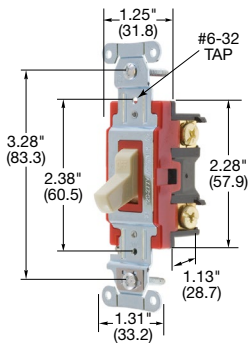

**1201BK**

**1221I**

**1221PWI**

**HBL1221IHCS**

Dimensions in Inches (mm)

## Hubbell-PRO Heavy Duty Industrial Series, 15A, 120/277V AC

Description	Toggle Color	Single Pole	Double Pole	Three Way	Four Way
Toggle, back and side wired.	Black	<b>1201BK</b>	—	<b>1203BK</b>	—
	Brown	<b>1201B</b>	—	<b>1203B</b>	—
	Gray	<b>1201GY</b>	—	<b>1203GY</b>	—
	Ivory	<b>1201I</b>	—	<b>1203I</b>	—
	Light Almond	<b>1201LA</b>	—	<b>1203LA</b>	—
	White	<b>1201W</b>	—	<b>1203W</b>	—

## 20A, 120/277V AC

Description	Toggle Color	Single Pole	Double Pole	Three Way	Four Way
Toggle, back and side wired.	Black	<b>1221BK</b>	<b>1222BK</b>	<b>1223BK</b>	<b>1224BK</b>
	Brown	<b>1221B</b>	<b>1222B</b>	<b>1223B</b>	<b>1224B</b>
	Gray	<b>1221GY</b>	<b>1222GY</b>	<b>1223GY</b>	<b>1224GY</b>
	Ivory	<b>1221I</b>	<b>1222I</b>	<b>1223I</b>	<b>1224I</b>
	Light Almond	<b>1221LA</b>	<b>1222LA</b>	<b>1223LA</b>	<b>1224LA</b>
	Red	<b>1221R</b>	<b>1222R</b>	<b>1223R</b>	<b>1224R</b>
	White	<b>1221W</b>	<b>1222W</b>	<b>1223W</b>	<b>1224W</b>

## Hubbell-PRO Pre-Wired/Leaded Heavy Duty Industrial Series, 20A, 120/277V AC - 8 Inch #12 AWG THHN

Description	Toggle Color	Single Pole	Double Pole	Three Way	Four Way
Toggle, Pre-wired leads.	Black	<b>1221PWBK</b>	<b>1222PWBK</b>	<b>1223PWBK</b>	<b>1224PWBK</b>
	Brown	<b>1221PWB</b>	<b>1222PWB</b>	<b>1223PWB</b>	<b>1224PWB</b>
	Gray	<b>1221PWGY</b>	<b>1222PWGY</b>	<b>1223PWGY</b>	<b>1224PWGY</b>
	Ivory	<b>1221PWI</b>	<b>1222PWI</b>	<b>1223PWI</b>	<b>1224PWI</b>
	Light Almond	<b>1221PWLA</b>	<b>1222PWLA</b>	<b>1223PWLA</b>	<b>1224PWLA</b>
	Red	<b>1221PWR</b>	<b>1222PWR</b>	<b>1223PWR</b>	<b>1224PWR</b>
	White	<b>1221PWW</b>	<b>1222PWW</b>	<b>1223PWW</b>	<b>1224PWW</b>