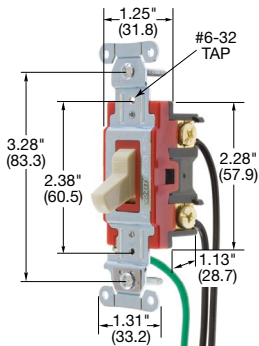

**1201BK**

**1221I**

**1221PWI**

**HBL1221IHCS**

Dimensions in Inches (mm)

## Hubbell-PRO Heavy Duty Industrial Series, 15A, 120/277V AC

Description	Toggle Color	Single Pole	Double Pole	Three Way	Four Way
Toggle, back and side wired.	Black	<b>1201BK</b>	—	<b>1203BK</b>	—
	Brown	<b>1201B</b>	—	<b>1203B</b>	—
	Gray	<b>1201GY</b>	—	<b>1203GY</b>	—
	Ivory	<b>1201I</b>	—	<b>1203I</b>	—
	Light Almond	<b>1201LA</b>	—	<b>1203LA</b>	—
	White	<b>1201W</b>	—	<b>1203W</b>	—

## 20A, 120/277V AC

Description	Toggle Color	Single Pole	Double Pole	Three Way	Four Way
Toggle, back and side wired.	Black	<b>1221BK</b>	<b>1222BK</b>	<b>1223BK</b>	<b>1224BK</b>
	Brown	<b>1221B</b>	<b>1222B</b>	<b>1223B</b>	<b>1224B</b>
	Gray	<b>1221GY</b>	<b>1222GY</b>	<b>1223GY</b>	<b>1224GY</b>
	Ivory	<b>1221I</b>	<b>1222I</b>	<b>1223I</b>	<b>1224I</b>
	Light Almond	<b>1221LA</b>	<b>1222LA</b>	<b>1223LA</b>	<b>1224LA</b>
	Red	<b>1221R</b>	<b>1222R</b>	<b>1223R</b>	<b>1224R</b>
	White	<b>1221W</b>	<b>1222W</b>	<b>1223W</b>	<b>1224W</b>

## Hubbell-PRO Hospital Call Switch with Lanyard, 20A, 120/277V AC

Description	Toggle Color	Single Pole	Double Pole	Three Way	Four Way
Toggle, back and side wired.	Gray	<b>HBL1221GHCS</b>	—	—	—
	Ivory	<b>HBL1221IHCS</b>	—	—	—
	White	<b>HBL1221WHCS</b>	—	—	—