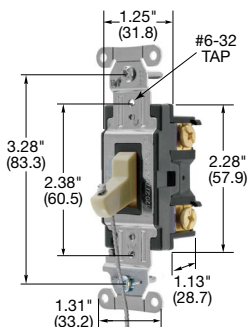

**1201BK**

**1221I**

**1221PWI**

**HBL1221IHCS**

Dimensions in Inches (mm)

## Hubbell-PRO Heavy Duty Industrial Series, 15A, 120/277V AC

Description	Toggle Color	Single Pole	Double Pole	Three Way	Four Way
Toggle, back and side wired.	Black	<b>1201BK</b>	—	<b>1203BK</b>	—
	Brown	<b>1201B</b>	—	<b>1203B</b>	—
	Gray	<b>1201GY</b>	—	<b>1203GY</b>	—
	Ivory	<b>1201I</b>	—	<b>1203I</b>	—
	Light Almond	<b>1201LA</b>	—	<b>1203LA</b>	—
	White	<b>1201W</b>	—	<b>1203W</b>	—

## 20A, 120/277V AC

Description	Toggle Color	Single Pole	Double Pole	Three Way	Four Way
Toggle, back and side wired.	Black	<b>1221BK</b>	<b>1222BK</b>	<b>1223BK</b>	<b>1224BK</b>
	Brown	<b>1221B</b>	<b>1222B</b>	<b>1223B</b>	<b>1224B</b>
	Gray	<b>1221GY</b>	<b>1222GY</b>	<b>1223GY</b>	<b>1224GY</b>
	Ivory	<b>1221I</b>	<b>1222I</b>	<b>1223I</b>	<b>1224I</b>
	Light Almond	<b>1221LA</b>	<b>1222LA</b>	<b>1223LA</b>	<b>1224LA</b>
	Red	<b>1221R</b>	<b>1222R</b>	<b>1223R</b>	<b>1224R</b>
	White	<b>1221W</b>	<b>1222W</b>	<b>1223W</b>	<b>1224W</b>

## Hubbell-PRO Pre-Wired/Leaded Heavy Duty Industrial Series, 20A, 120/277V AC - 8 Inch #12 AWG THHN

Description	Toggle Color	Single Pole	Double Pole	Three Way	Four Way
Toggle, Pre-wired leads.	Black	<b>1221PWBK</b>	<b>1222PWBK</b>	<b>1223PWBK</b>	<b>1224PWBK</b>
	Brown	<b>1221PWB</b>	<b>1222PWB</b>	<b>1223PWB</b>	<b>1224PWB</b>
	Gray	<b>1221PWGY</b>	<b>1222PWGY</b>	<b>1223PWGY</b>	<b>1224PWGY</b>
	Ivory	<b>1221PWI</b>	<b>1222PWI</b>	<b>1223PWI</b>	<b>1224PWI</b>
	Light Almond	<b>1221PWLA</b>	<b>1222PWLA</b>	<b>1223PWLA</b>	<b>1224PWLA</b>
	Red	<b>1221PWR</b>	<b>1222PWR</b>	<b>1223PWR</b>	<b>1224PWR</b>
	White	<b>1221PWW</b>	<b>1222PWW</b>	<b>1223PWW</b>	<b>1224PWW</b>