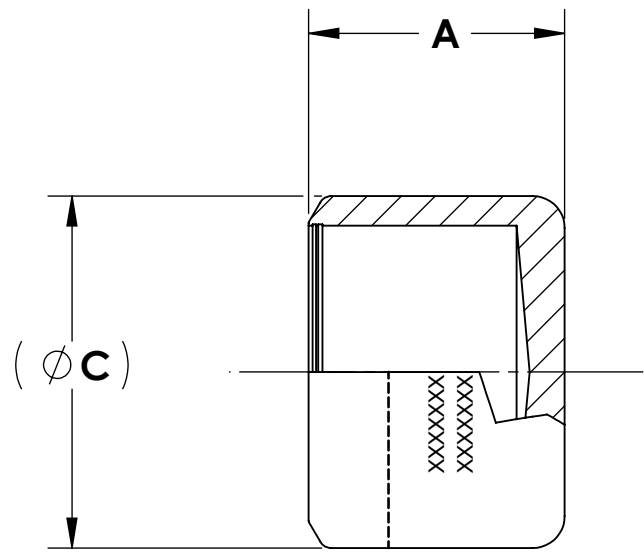

SIZES 16 THRU 64

PART NUMBER	PIPE SIZE (NPS)	A ±.030	(Ø C)
PLK1350D16	1	3.000	2.000
PLK1350D24	1 1/2	3.000	2.500
PLK1350D32	2	3.500	3.000
PLK1350D40	2 1/2	3.500	3.750
PLK1350D48	3	4.000	4.375
PLK1350D56	3 1/2	4.000	5.000
PLK1350D64	4	4.000	5.500

SIZES 80 THRU 96

ASSEMBLY PART NUMBER	PIPE SIZE (NPS)	(A)	(Ø C)
PLK1350D80	5	6.188	6.500
PLK1350D96	6	6.438	8.000

LEGEND

PLK1350 D XX

BUS SIZE IDENTIFIER

MATERIAL CODE: D = ALUMINUM

BASIC PART NUMBER