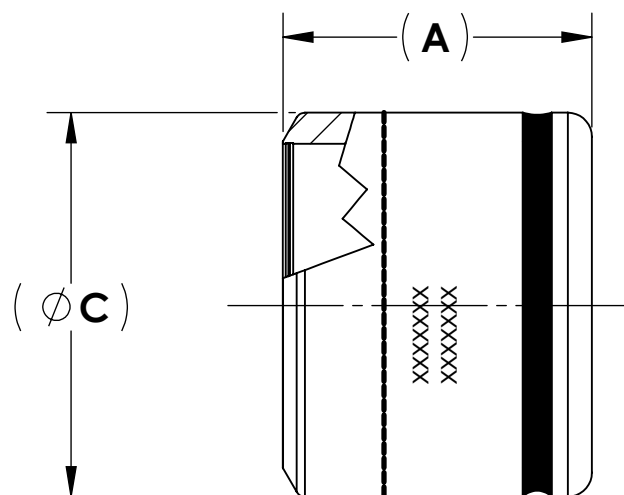

SIZES 16 THRU 64

PART NUMBER	PIPE SIZE (NPS)	A ±.030	(Ø C)
PLK1350D16	1	3.000	2.000
PLK1350D24	1 1/2	3.000	2.500
PLK1350D32	2	3.500	3.000
PLK1350D40	2 1/2	3.500	3.750
PLK1350D48	3	4.000	4.375
PLK1350D56	3 1/2	4.000	5.000
PLK1350D64	4	4.000	5.500

SIZES 80 THRU 96

ASSEMBLY PART NUMBER	PIPE SIZE (NPS)	(A)	(Ø C)
PLK1350D80	5	6.188	6.500
PLK1350D96	6	6.438	8.000

LEGEND

PLK1350 D XX

BUS SIZE IDENTIFIER

MATERIAL CODE: D = ALUMINUM

BASIC PART NUMBER