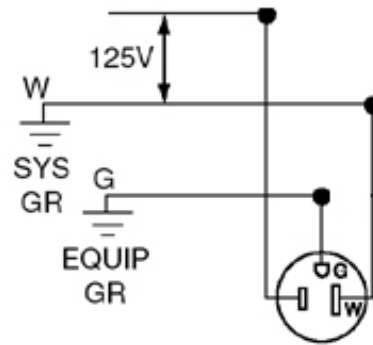

Color:  Light Almond

UPC Code: 07847738177

Country Of Origin: United States

NEMA:
5-15R

Wiring Diagram

5-15R

SPECIFICATION SUBMITTAL

JOB NAME:	CATALOG NUMBERS:	
<input type="text"/>	<input type="text"/>	<input type="text"/>
JOB NUMBER:	<input type="text"/>	<input type="text"/>