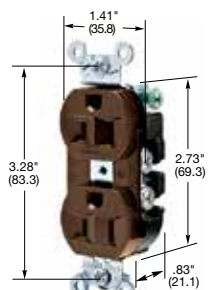

15A 250V
NEMA 6-15R
UL CSA
1.5 HP

20A 250V
NEMA 6-20R
UL CSA
2 HP

Hubbell-PRO Heavy Duty Specification Grade Receptacles

Duplex	Color	Catalog Number	Catalog Number
Smooth nylon face, duplex, back and side wired.	Almond	5662AL	5462AL
	Black	5662BK	5462BK
	Blue	5662BL	5462BL
	Brown	5662B	5462B
	Gray	5662GY	5462GY
	Green	5662GN	5462GN
	Ivory	5662IV	5462IV
	Light Almond	5662LA	5462LA
	Red	5662R	5462R
	White	5662WHI	5462WHI

5252AI

IG5352

5262B

5362IWR

CR5252IG

Dimensions in Inches (mm)