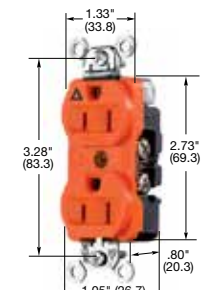

15A 250V
NEMA 6-15R
UL CSA
1.5 HP

20A 250V
NEMA 6-20R
UL CSA
2 HP

Hubbell-PRO Heavy Duty Specification Grade Receptacles

Duplex	Color	Catalog Number	Catalog Number
Smooth nylon face, duplex, back and side wired.	Almond	5662AL	5462AL
	Black	5662BK	5462BK
	Blue	5662BL	5462BL
	Brown	5662B	5462B
	Gray	5662GY	5462GY
	Green	5662GN	5462GN
	Ivory	5662IV	5462IV
	Light Almond	5662LA	5462LA
	Red	5662R	5462R
	White	5662WHI	5462WHI

5252AI

IG5352

5262B

5362IWR

CR5252IG

Dimensions in Inches (mm)