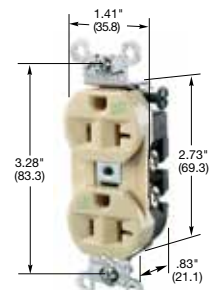

15A 250V
NEMA 6-15R
UL CSA
1.5 HP

20A 250V
NEMA 6-20R
UL CSA
2 HP

Hubbell-PRO Heavy Duty Specification Grade Receptacles

Duplex	Color	Catalog Number	Catalog Number
Smooth nylon face, duplex, back and side wired.	Almond	5662AL	5462AL
	Black	5662BK	5462BK
	Blue	5662BL	5462BL
	Brown	5662B	5462B
	Gray	5662GY	5462GY
	Green	5662GN	5462GN
	Ivory	5662IV	5462IV
	Light Almond	5662LA	5462LA
	Red	5662R	5462R
	White	5662WHI	5462WHI

5252AI

IG5352

5262B

5362IWR

CR5252IG

Dimensions in Inches (mm)