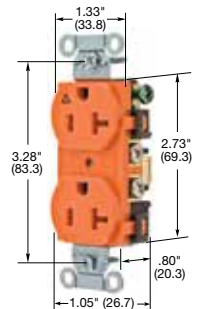

15A 250V
NEMA 6-15R
UL CSA
1.5 HP

20A 250V
NEMA 6-20R
UL CSA
2 HP

Hubbell-PRO Heavy Duty Specification Grade Receptacles

Duplex	Color	Catalog Number	Catalog Number
Smooth nylon face, duplex, back and side wired.	Almond	5662AL	5462AL
	Black	5662BK	5462BK
	Blue	5662BL	5462BL
	Brown	5662B	5462B
	Gray	5662GY	5462GY
	Green	5662GN	5462GN
	Ivory	5662IV	5462IV
	Light Almond	5662LA	5462LA
	Red	5662R	5462R
	White	5662WHI	5462WHI

5252AI

IG5352

5262B

5362IWR

CR5252IG

Dimensions in Inches (mm)