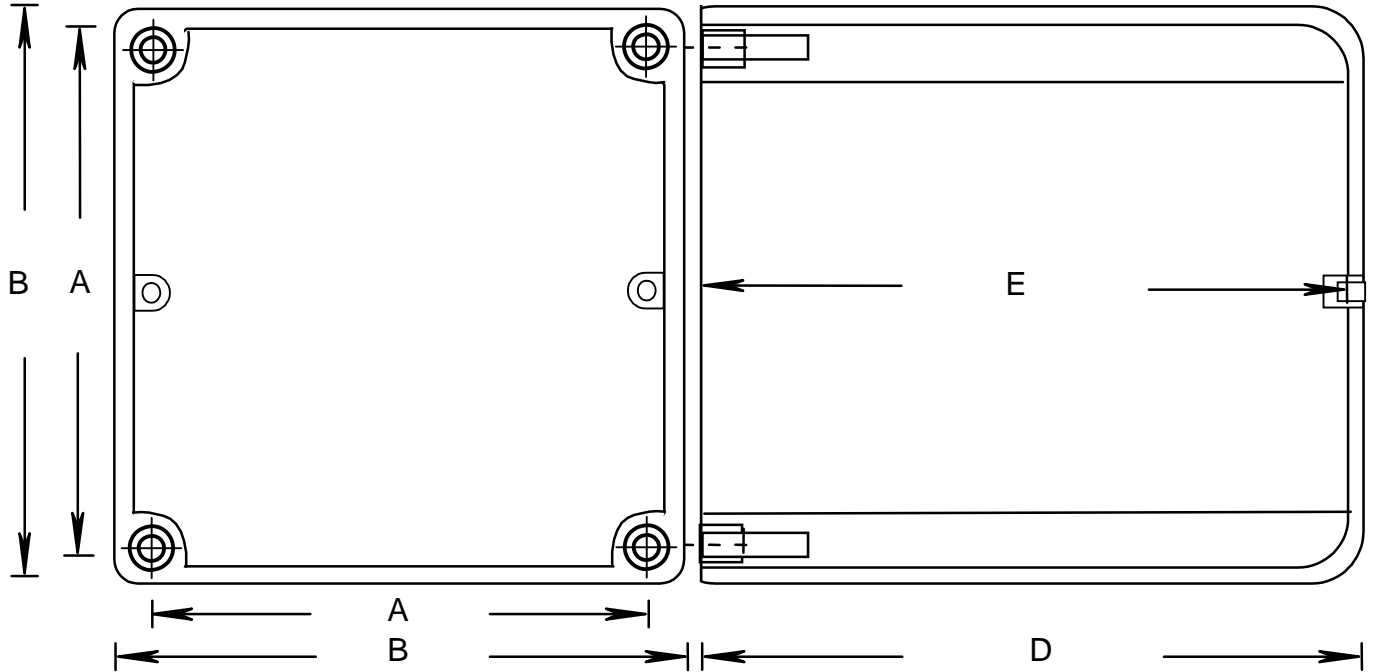

RIGID PVC CONDUIT FITTINGS - KRALOY

ISSUE DATE:
DATE D'EMISSION: 2009 04 30

JB446 JUNCTION BOXES

SUPERCEDES:
REPLACE: 2004 10 30

4

PRODUCT CODE	PART NUMBER	NOMINAL SIZE		A		B		D		E	
		(in)	(mm)	(in)	(mm)	(in)	(mm)	(in)	(mm)	(in)	(mm)
078244	JB 446	4	103	4.000	102	4.375	111	6.200	158	6.000	152

PRODUCT CODE	PART NUMBER	NOMINAL SIZE		GASKET CODE	INSERT CODE	SCREW CODE	COVER CODE	M.FEET CODE	VOLUME	
		(in)	(mm)						(cu. in)	(cu. cm)
078244	JB 446	4	103	072491	072538(4) 072539(2)	072522(4) 072513(2)	097742	097747	75.0	1279.2

COVER DIMENSIONS