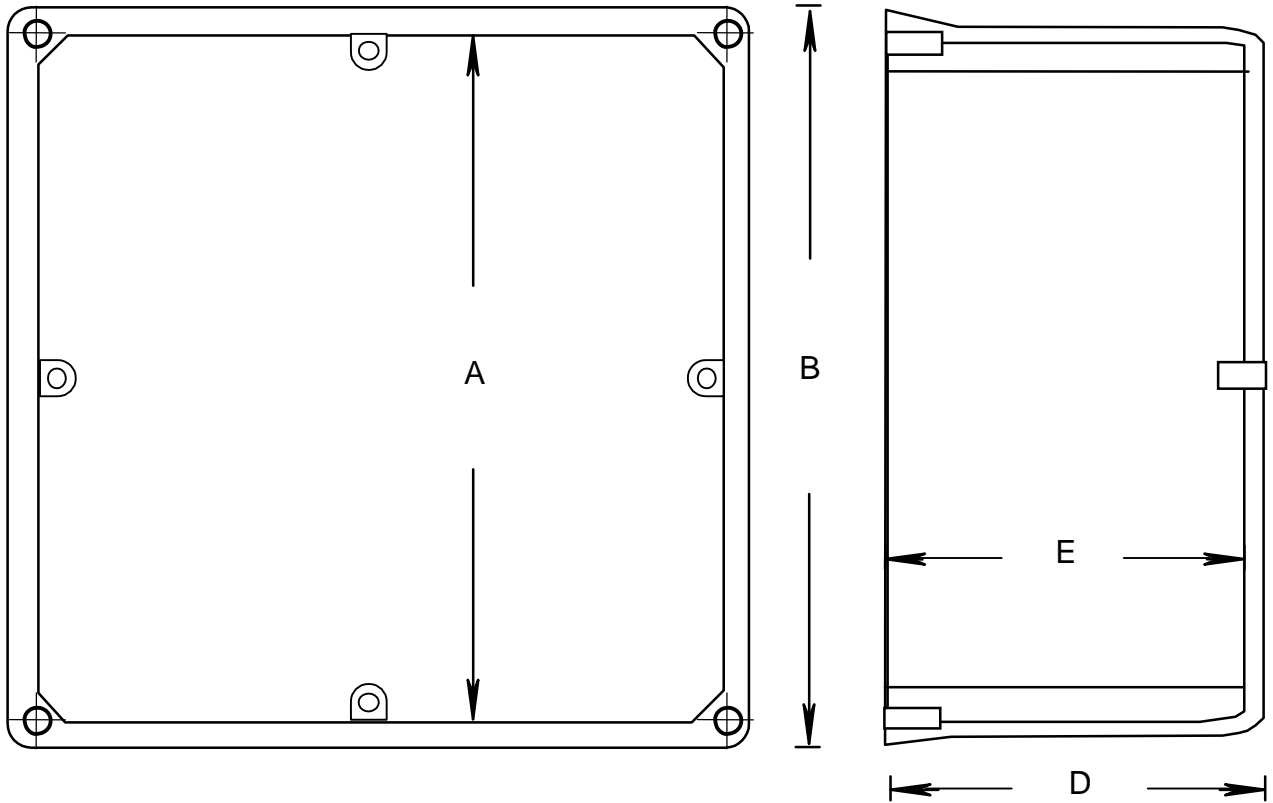

RIGID PVC CONDUIT FITTINGS - KRALOY

8X8 JUNCTION BOXES

ISSUE DATE:  
DATE D'EMISSION: 2009 04 30

SUPERCEDES:  
REPLACE: 2004 08 15

5

PRODUCT CODE	PART NUMBER	NOMINAL SIZE		A		B	
		(in)	(mm)	(in)	(mm)	(in)	(mm)
078249	JB 887	8	200	8.000	206	8.812	224
078248	JB 884	8	200	8.000	206	8.812	224
178119*	JB 884	8	200	8.000	206	8.812	224

PRODUCT CODE	PART NUMBER	NOMINAL SIZE		D		E	
		(in)	(mm)	(in)	(mm)	(in)	(mm)
078249	JB 887	8	200	7.187	180	7.000	178
078248	JB 884	8	200	4.187	116	4.000	102
178119*	JB 884	8	200	4.187	116	4.000	102

PRODUCT CODE	PART NUMBER	NOMINAL SIZE		GASKET CODE	INSERT CODE	SCREW CODE	VOLUME	
		(in)	(mm)				(cu. in)	(cu. cm)
078249	JB 887	8	200	072493	072539 (4) 072549 (4)	072513 (4) 072515 (4)	435.0	7200
078248	JB 884	8	200	072493	072549 (8)	072522 (4) 072515 (4)	250.0	4100
178119*	JB 884	8	200	072493	072549 (8)	072522 (4) 072515 (4)	250.0	4100