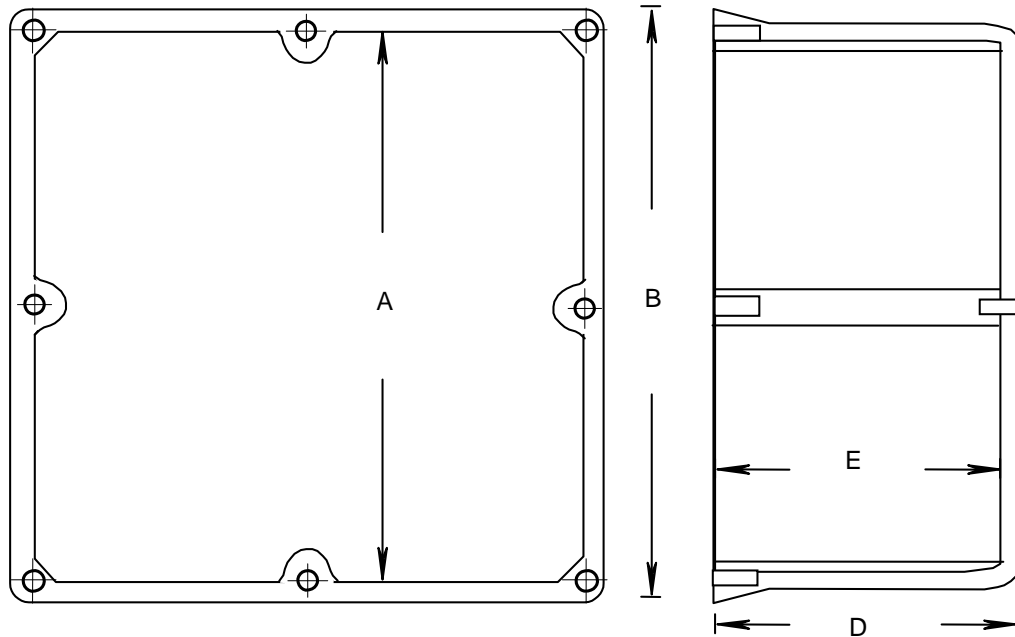

RIGID PVC CONDUIT FITTINGS - KRALOY

12X12 JUNCTION BOXES

ISSUE DATE:
DATE D'EMISSION: 2009 04 30

SUPERCEDES:
REPLACE: 2002 06 20

3

PRODUCT CODE	PART NUMBER	NOMINAL SIZE		A		B	
		(in)	(mm)	(in)	(mm)	(in)	(mm)
078250	JB 12124	12	305	12.000	304	12.687	322
078251	JB 12126	12	305	12.000	304	12.687	322
078252	JB 12128	12	305	12.000	304	12.687	322

PRODUCT CODE	PART NUMBER	NOMINAL SIZE		D		E	
		(in)	(mm)	(in)	(mm)	(in)	(mm)
078250	JB 12124	12	305	4.250	108	4.000	102
078251	JB 12126	12	305	6.250	158	6.000	152
078252	JB 12128	12	305	8.250	210	8.000	204

PRODUCT CODE	PART NUMBER	NOMINAL SIZE		GASKET CODE	INSERT CODE	SCREW CODE	VOLUME	
		(in)	(mm)				(cu. in)	(cu. cm)
078250	JB 12124	12	305	072749	072539 (8) 072549 (4)	072513 (8) 072515 (4)	577.4	9459.4
078251	JB 12126	12	305	072749	072539 (8) 072549 (4)	072513 (8) 072515 (4)	846.0	13874.4
078252	JB 12128	12	305	072749	072539 (8) 072549 (4)	072513 (8) 072515 (4)	1102.0	18072.8

ALL ASSEMBLIES COMES WITH LARGE MOUNTING FEET (097740)

COVER DIMENSIONS