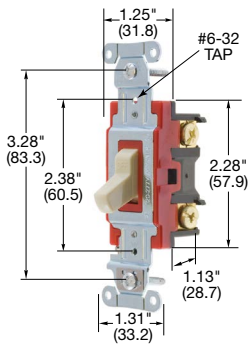

**1201BK**

**1221I**

**1221PWI**

**HBL1221IHCS**

Dimensions in Inches (mm)

## Hubbell-PRO Heavy Duty Industrial Series, 15A, 120/277V AC

Description	Toggle Color	Single Pole	Double Pole	Three Way	Four Way
Toggle, back and side wired.	Black	<b>1201BK</b>	—	<b>1203BK</b>	—
	Brown	<b>1201B</b>	—	<b>1203B</b>	—
	Gray	<b>1201GY</b>	—	<b>1203GY</b>	—
	Ivory	<b>1201I</b>	—	<b>1203I</b>	—
	Light Almond	<b>1201LA</b>	—	<b>1203LA</b>	—
	White	<b>1201W</b>	—	<b>1203W</b>	—

## 20A, 120/277V AC

Description	Toggle Color	Single Pole	Double Pole	Three Way	Four Way
Toggle, back and side wired.	Black	<b>1221BK</b>	<b>1222BK</b>	<b>1223BK</b>	<b>1224BK</b>
	Brown	<b>1221B</b>	<b>1222B</b>	<b>1223B</b>	<b>1224B</b>
	Gray	<b>1221GY</b>	<b>1222GY</b>	<b>1223GY</b>	<b>1224GY</b>
	Ivory	<b>1221I</b>	<b>1222I</b>	<b>1223I</b>	<b>1224I</b>
	Light Almond	<b>1221LA</b>	<b>1222LA</b>	<b>1223LA</b>	<b>1224LA</b>
	Red	<b>1221R</b>	<b>1222R</b>	<b>1223R</b>	<b>1224R</b>
	White	<b>1221W</b>	<b>1222W</b>	<b>1223W</b>	<b>1224W</b>

## Hubbell-PRO Pre-Wired/Leaded Heavy Duty Industrial Series, 20A, 120/277V AC - 8 Inch #12 AWG THHN

Description	Toggle Color	Single Pole	Double Pole	Three Way	Four Way
Toggle, Pre-wired leads.	Black	<b>1221PWBK</b>	<b>1222PWBK</b>	<b>1223PWBK</b>	<b>1224PWBK</b>
	Brown	<b>1221PWB</b>	<b>1222PWB</b>	<b>1223PWB</b>	<b>1224PWB</b>
	Gray	<b>1221PWGY</b>	<b>1222PWGY</b>	<b>1223PWGY</b>	<b>1224PWGY</b>
	Ivory	<b>1221PWI</b>	<b>1222PWI</b>	<b>1223PWI</b>	<b>1224PWI</b>
	Light Almond	<b>1221PWLA</b>	<b>1222PWLA</b>	<b>1223PWLA</b>	<b>1224PWLA</b>
	Red	<b>1221PWR</b>	<b>1222PWR</b>	<b>1223PWR</b>	<b>1224PWR</b>
	White	<b>1221PWW</b>	<b>1222PWW</b>	<b>1223PWW</b>	<b>1224PWW</b>