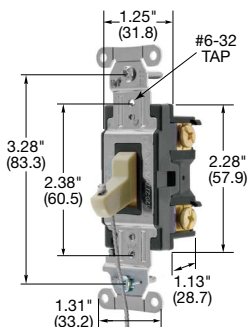

**1201BK**

**1221I**

**1221PWI**

**HBL1221IHCS**

Dimensions in Inches (mm)

## Hubbell-PRO Heavy Duty Industrial Series, 15A, 120/277V AC

Description	Toggle Color	Single Pole	Double Pole	Three Way	Four Way
Toggle, back and side wired.	Black	<b>1201BK</b>	—	<b>1203BK</b>	—
	Brown	<b>1201B</b>	—	<b>1203B</b>	—
	Gray	<b>1201GY</b>	—	<b>1203GY</b>	—
	Ivory	<b>1201I</b>	—	<b>1203I</b>	—
	Light Almond	<b>1201LA</b>	—	<b>1203LA</b>	—
	White	<b>1201W</b>	—	<b>1203W</b>	—

## 20A, 120/277V AC

Description	Toggle Color	Single Pole	Double Pole	Three Way	Four Way
Toggle, back and side wired.	Black	<b>1221BK</b>	<b>1222BK</b>	<b>1223BK</b>	<b>1224BK</b>
	Brown	<b>1221B</b>	<b>1222B</b>	<b>1223B</b>	<b>1224B</b>
	Gray	<b>1221GY</b>	<b>1222GY</b>	<b>1223GY</b>	<b>1224GY</b>
	Ivory	<b>1221I</b>	<b>1222I</b>	<b>1223I</b>	<b>1224I</b>
	Light Almond	<b>1221LA</b>	<b>1222LA</b>	<b>1223LA</b>	<b>1224LA</b>
	Red	<b>1221R</b>	<b>1222R</b>	<b>1223R</b>	<b>1224R</b>
	White	<b>1221W</b>	<b>1222W</b>	<b>1223W</b>	<b>1224W</b>

## Hubbell-PRO Pre-Wired/Leaded Heavy Duty Industrial Series, 20A, 120/277V AC - 8 Inch #12 AWG THHN

Description	Toggle Color	Single Pole	Double Pole	Three Way	Four Way
Toggle, Pre-wired leads.	Black	<b>1221PWBK</b>	<b>1222PWBK</b>	<b>1223PWBK</b>	<b>1224PWBK</b>
	Brown	<b>1221PWB</b>	<b>1222PWB</b>	<b>1223PWB</b>	<b>1224PWB</b>
	Gray	<b>1221PWGY</b>	<b>1222PWGY</b>	<b>1223PWGY</b>	<b>1224PWGY</b>
	Ivory	<b>1221PWI</b>	<b>1222PWI</b>	<b>1223PWI</b>	<b>1224PWI</b>
	Light Almond	<b>1221PWLA</b>	<b>1222PWLA</b>	<b>1223PWLA</b>	<b>1224PWLA</b>
	Red	<b>1221PWR</b>	<b>1222PWR</b>	<b>1223PWR</b>	<b>1224PWR</b>
	White	<b>1221PWW</b>	<b>1222PWW</b>	<b>1223PWW</b>	<b>1224PWW</b>