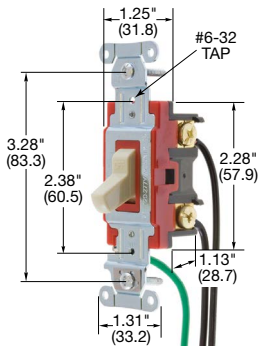

**1201BK**

**1221I**

**1221PWI**

**HBL1221IHCS**

Dimensions in Inches (mm)

## Hubbell-PRO Heavy Duty Industrial Series, 15A, 120/277V AC

Description	Toggle Color	Single Pole	Double Pole	Three Way	Four Way
Toggle, back and side wired.	Black	<b>1201BK</b>	—	<b>1203BK</b>	—
	Brown	<b>1201B</b>	—	<b>1203B</b>	—
	Gray	<b>1201GY</b>	—	<b>1203GY</b>	—
	Ivory	<b>1201I</b>	—	<b>1203I</b>	—
	Light Almond	<b>1201LA</b>	—	<b>1203LA</b>	—
	White	<b>1201W</b>	—	<b>1203W</b>	—

## 20A, 120/277V AC

Description	Toggle Color	Single Pole	Double Pole	Three Way	Four Way
Toggle, back and side wired.	Black	<b>1221BK</b>	<b>1222BK</b>	<b>1223BK</b>	<b>1224BK</b>
	Brown	<b>1221B</b>	<b>1222B</b>	<b>1223B</b>	<b>1224B</b>
	Gray	<b>1221GY</b>	<b>1222GY</b>	<b>1223GY</b>	<b>1224GY</b>
	Ivory	<b>1221I</b>	<b>1222I</b>	<b>1223I</b>	<b>1224I</b>
	Light Almond	<b>1221LA</b>	<b>1222LA</b>	<b>1223LA</b>	<b>1224LA</b>
	Red	<b>1221R</b>	<b>1222R</b>	<b>1223R</b>	<b>1224R</b>
	White	<b>1221W</b>	<b>1222W</b>	<b>1223W</b>	<b>1224W</b>

## Hubbell-PRO Hospital Call Switch with Lanyard, 20A, 120/277V AC

Description	Toggle Color	Single Pole	Double Pole	Three Way	Four Way
Toggle, back and side wired.	Gray	<b>HBL1221GHCS</b>	—	—	—
	Ivory	<b>HBL1221IHCS</b>	—	—	—
	White	<b>HBL1221WHCS</b>	—	—	—