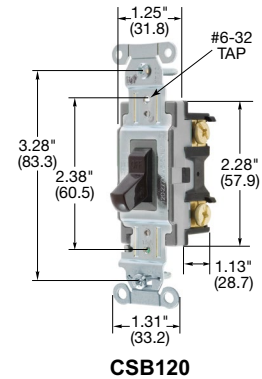

## Toggle Specification Grade Commercial Series, 15A, 120/277V AC

Description	Toggle Color	Single Pole	Double Pole	Three Way	Four Way
Toggle, back and side wired.	Black	<b>CSB115BK</b>	<b>CSB215BK</b>	<b>CSB315BK</b>	<b>CSB415BK</b>
	Brown	<b>CSB115</b>	<b>CSB215</b>	<b>CSB315</b>	<b>CSB415</b>
	Gray	<b>CSB115GY</b>	<b>CSB215GY</b>	<b>CSB315GY</b>	<b>CSB415GY</b>
	Ivory	<b>CSB115I</b>	<b>CSB215I</b>	<b>CSB315I</b>	<b>CSB415I</b>
	Light Almond	<b>CSB115LA</b>	<b>CSB215LA</b>	<b>CSB315LA</b>	<b>CSB415LA</b>
	White	<b>CSB115W</b>	<b>CSB215W</b>	<b>CSB315W</b>	<b>CSB415W</b>

## 20A, 120/277V AC

Description	Toggle Color	Single Pole	Double Pole	Three Way	Four Way
Toggle, back and side wired.	Black	<b>CSB120BK</b>	<b>CSB220BK</b>	<b>CSB320BK</b>	<b>CSB420BK</b>
	Brown	<b>CSB120</b>	<b>CSB220</b>	<b>CSB320</b>	<b>CSB420</b>
	Gray	<b>CSB120GY</b>	<b>CSB220GY</b>	<b>CSB320GY</b>	<b>CSB420GY</b>
	Ivory	<b>CSB120I</b>	<b>CSB220I</b>	<b>CSB320I</b>	<b>CSB420I</b>
	Light Almond	<b>CSB120LA</b>	<b>CSB220LA</b>	<b>CSB320LA</b>	<b>CSB420LA</b>
	Red	<b>CSB120R</b>	<b>CSB220R</b>	<b>CSB320R</b>	<b>CSB420R</b>
	White	<b>CSB120W</b>	<b>CSB220W</b>	<b>CSB320W</b>	<b>CSB420W</b>

## 20A, 120/277V AC

Description	Toggle Color	Single Pole	Double Pole	Three Way	Four Way
Toggle, side wired only.	Black	<b>CS120BK</b>	—	<b>CS320BK</b>	—
	Brown	<b>CS120</b>	—	<b>CS320</b>	—
	Gray	<b>CS120GY</b>	—	<b>CS320GY</b>	—
	Ivory	<b>CS120I</b>	—	<b>CS320I</b>	—
	Light Almond	<b>CS120LA</b>	—	<b>CS320LA</b>	—
	White	<b>CS120W</b>	—	<b>CS320W</b>	—

## Framed Toggle Specification Grade Commercial Series, 20A, 120V AC

Description	Toggle Color	Single Pole	Double Pole	Three Way	Four Way
Nylon toggle, back and side wired.	Ivory	<b>CSB120IF</b>	—	<b>CSB320IF</b>	—
	Light Almond	<b>CSB120LAF</b>	—	<b>CSB320LAF</b>	—
	White	<b>CSB120WF</b>	—	<b>CSB320WF</b>	—