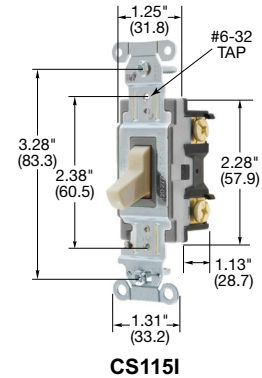

## Toggle Specification Grade Commercial Series, 15A, 120/277V AC

Description	Toggle Color	Single Pole	Double Pole	Three Way	Four Way
Toggle, back and side wired.	Black	<b>CSB115BK</b>	<b>CSB215BK</b>	<b>CSB315BK</b>	<b>CSB415BK</b>
	Brown	<b>CSB115</b>	<b>CSB215</b>	<b>CSB315</b>	<b>CSB415</b>
	Gray	<b>CSB115GY</b>	<b>CSB215GY</b>	<b>CSB315GY</b>	<b>CSB415GY</b>
	Ivory	<b>CSB115I</b>	<b>CSB215I</b>	<b>CSB315I</b>	<b>CSB415I</b>
	Light Almond	<b>CSB115LA</b>	<b>CSB215LA</b>	<b>CSB315LA</b>	<b>CSB415LA</b>
	White	<b>CSB115W</b>	<b>CSB215W</b>	<b>CSB315W</b>	<b>CSB415W</b>

## 20A, 120/277V AC

Description	Toggle Color	Single Pole	Double Pole	Three Way	Four Way
Toggle, back and side wired.	Black	<b>CSB120BK</b>	<b>CSB220BK</b>	<b>CSB320BK</b>	<b>CSB420BK</b>
	Brown	<b>CSB120</b>	<b>CSB220</b>	<b>CSB320</b>	<b>CSB420</b>
	Gray	<b>CSB120GY</b>	<b>CSB220GY</b>	<b>CSB320GY</b>	<b>CSB420GY</b>
	Ivory	<b>CSB120I</b>	<b>CSB220I</b>	<b>CSB320I</b>	<b>CSB420I</b>
	Light Almond	<b>CSB120LA</b>	<b>CSB220LA</b>	<b>CSB320LA</b>	<b>CSB420LA</b>
	Red	<b>CSB120R</b>	<b>CSB220R</b>	<b>CSB320R</b>	<b>CSB420R</b>
	White	<b>CSB120W</b>	<b>CSB220W</b>	<b>CSB320W</b>	<b>CSB420W</b>

## 20A, 120/277V AC

Description	Toggle Color	Single Pole	Double Pole	Three Way	Four Way
Toggle, side wired only.	Black	<b>CS120BK</b>	—	<b>CS320BK</b>	—
	Brown	<b>CS120</b>	—	<b>CS320</b>	—
	Gray	<b>CS120GY</b>	—	<b>CS320GY</b>	—
	Ivory	<b>CS120I</b>	—	<b>CS320I</b>	—
	Light Almond	<b>CS120LA</b>	—	<b>CS320LA</b>	—
	White	<b>CS120W</b>	—	<b>CS320W</b>	—

## Framed Toggle Specification Grade Commercial Series, 20A, 120V AC

Description	Toggle Color	Single Pole	Double Pole	Three Way	Four Way
Nylon toggle, back and side wired.	Ivory	<b>CSB120IF</b>	—	<b>CSB320IF</b>	—
	Light Almond	<b>CSB120LAF</b>	—	<b>CSB320LAF</b>	—
	White	<b>CSB120WF</b>	—	<b>CSB320WF</b>	—