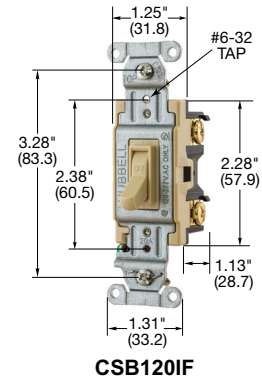

## 20A, 120/277V AC

Description	Toggle Color	Single Pole	Double Pole	Three Way	Four Way
Toggle, back and side wired.	Black	<b>CSB120BK</b>	<b>CSB220BK</b>	<b>CSB320BK</b>	<b>CSB420BK</b>
	Brown	<b>CSB120</b>	<b>CSB220</b>	<b>CSB320</b>	<b>CSB420</b>
	Gray	<b>CSB120GY</b>	<b>CSB220GY</b>	<b>CSB320GY</b>	<b>CSB420GY</b>
	Ivory	<b>CSB120I</b>	<b>CSB220I</b>	<b>CSB320I</b>	<b>CSB420I</b>
	Light Almond	<b>CSB120LA</b>	<b>CSB220LA</b>	<b>CSB320LA</b>	<b>CSB420LA</b>
	Red	<b>CSB120R</b>	<b>CSB220R</b>	<b>CSB320R</b>	<b>CSB420R</b>
	White	<b>CSB120W</b>	<b>CSB220W</b>	<b>CSB320W</b>	<b>CSB420W</b>

## Toggle Specification Grade Commercial Series, 15A, 120/277V AC

Description	Toggle Color	Single Pole	Double Pole	Three Way	Four Way
Toggle, side wired only.	Black	<b>CS115BK</b>	—	<b>CS315BK</b>	—
	Brown	<b>CS115</b>	—	<b>CS315</b>	—
	Gray	<b>CS115GY</b>	—	<b>CS315GY</b>	—
	Ivory	<b>CS115I</b>	—	<b>CS315I</b>	—
	Light Almond	<b>CS115LA</b>	—	<b>CS315LA</b>	—
	White	<b>CS115W</b>	—	<b>CS315W</b>	—

## 20A, 120/277V AC

Description	Toggle Color	Single Pole	Double Pole	Three Way	Four Way
Toggle, side wired only.	Black	<b>CS120BK</b>	—	<b>CS320BK</b>	—
	Brown	<b>CS120</b>	—	<b>CS320</b>	—
	Gray	<b>CS120GY</b>	—	<b>CS320GY</b>	—
	Ivory	<b>CS120I</b>	—	<b>CS320I</b>	—
	Light Almond	<b>CS120LA</b>	—	<b>CS320LA</b>	—
	White	<b>CS120W</b>	—	<b>CS320W</b>	—

## Framed Toggle Specification Grade Commercial Series, 20A, 120V AC

Description	Toggle Color	Single Pole	Double Pole	Three Way	Four Way
Nylon toggle, back and side wired.	Ivory	<b>CSB120IF</b>	—	<b>CSB320IF</b>	—
	Light Almond	<b>CSB120LAF</b>	—	<b>CSB320LAF</b>	—
	White	<b>CSB120WF</b>	—	<b>CSB320WF</b>	—