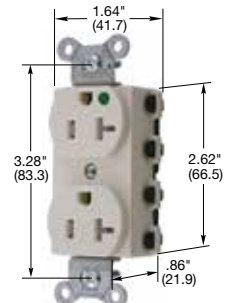

SNAP8300LATR