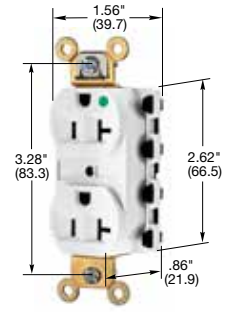

### Duplex

Description	Color	Catalog Number	Catalog Number
Hospital grade, finder groove, nylon face, modular receptacle which requires pigtailed connector on page A-15.	Black	<b>SNAP8200BKA</b>	<b>SNAP8300BKA</b>
	Brown	<b>SNAP8200A</b>	<b>SNAP8300A</b>
	Gray	<b>SNAP8200GYA</b>	<b>SNAP8300GYA</b>
	Ivory	<b>SNAP8200IA</b>	<b>SNAP8300IA</b>
	Light Almond	<b>SNAP8200LAA</b>	<b>SNAP8300LAA</b>
	Red	<b>SNAP8200RA</b>	<b>SNAP8300RA</b>
	White	<b>SNAP8200WA</b>	<b>SNAP8300WA</b>
Hospital grade, smooth nylon face, modular receptacle which requires pigtailed connector on page A-15. Assembled in USA.	Black	<b>SNAP8200BKNA</b>	<b>SNAP8300BKNA</b>
	Brown	<b>SNAP8200NA</b>	<b>SNAP8300NA</b>
	Gray	<b>SNAP8200GYNA</b>	<b>SNAP8300GYNA</b>
	Ivory	<b>SNAP8200INA</b>	<b>SNAP8300INA</b>
	Light Almond	<b>SNAP8200LANA</b>	<b>SNAP8300LANA</b>
	Red	<b>SNAP8200RNA</b>	<b>SNAP8300RNA</b>
	White	<b>SNAP8200WNA</b>	<b>SNAP8300WNA</b>
Hospital grade, Tamper-Resistant, smooth nylon face, modular receptacle which requires pigtailed connector on page A-15. Assembled in USA.	Black	<b>SNAP8200BKTRA</b>	<b>SNAP8300BKTRA</b>
	Brown	<b>SNAP8200TRA</b>	<b>SNAP8300TRA</b>
	Gray	<b>SNAP8200GYTRA</b>	<b>SNAP8300GYTRA</b>
	Ivory	<b>SNAP8200ITRA</b>	<b>SNAP8300ITRA</b>
	Light Almond	<b>SNAP8200LATRA</b>	<b>SNAP8300LATRA</b>
	Red	<b>SNAP8200RTRA</b>	<b>SNAP8300RTRA</b>
	White	<b>SNAP8200WTRA</b>	<b>SNAP8300WTRA</b>
Hospital grade, Tamper-Resistant, Split Circuit, smooth nylon face, modular receptacle which requires pigtailed connector on page A-15. Assembled in USA.	Black	<b>SNAP8200BKSCTRA</b>	<b>SNAP8300BKSCTRA</b>
	Brown	<b>SNAP8200SCTRA</b>	<b>SNAP8300SCTRA</b>
	Gray	<b>SNAP8200GYSCTRA</b>	<b>SNAP8300GYSCTRA</b>
	Ivory	<b>SNAP8200ISCTRA</b>	<b>SNAP8300ISCTRA</b>
	Light Almond	<b>SNAP8200LASCTRA</b>	<b>SNAP8300LASCTRA</b>
	Red	<b>SNAP8200RSCTRA</b>	<b>SNAP8300RSCTRA</b>
	White	<b>SNAP8200WSCTRA</b>	<b>SNAP8300WSCTRA</b>
Isolated ground <sup>A</sup> , Hospital grade, Tamper-Resistant.	Orange	<b>SNAP8200IGTRA</b>	<b>SNAP8300IGTRA</b>
Red	<b>SNAP8200RIGTRA</b>	<b>SNAP8300RIGTRA</b>	
Hospital grade, with Power Indicating LED, smooth nylon face, modular receptacle which requires pigtailed connector on page A-15. Assembled in USA.	Black	<b>SNAP8200BKL</b>	<b>SNAP8300BKL</b>
	Brown	<b>SNAP8200L</b>	<b>SNAP8300L</b>
	Gray	<b>SNAP8200GYL</b>	<b>SNAP8300GYL</b>
	Ivory	<b>SNAP8200IL</b>	<b>SNAP8300IL</b>
	Light Almond	<b>SNAP8200LAL</b>	<b>SNAP8300LAL</b>
	Red	<b>SNAP8200RL</b>	<b>SNAP8300RL</b>
	White	<b>SNAP8200WL</b>	<b>SNAP8300WL</b>
Isolated ground <sup>A</sup> , Hospital grade, with Power Indicating LED.	Orange	<b>SNAP8200IGL</b>	<b>SNAP8300IGL</b>
Red	<b>SNAP8200RIGL</b>	<b>SNAP8300RIGL</b>	
Hospital grade, Tamper-Resistant, with Power Indicating LED, smooth nylon face, modular receptacle which requires pigtailed connector on page A-15. Assembled in USA.	Black	<b>SNAP8200BKLTRA</b>	<b>SNAP8300BKLTRA</b>
	Brown	<b>SNAP8200LTRA</b>	<b>SNAP8300LTRA</b>
	Gray	<b>SNAP8200GYLTRA</b>	<b>SNAP8300GYLTRA</b>
	Ivory	<b>SNAP8200ILTRA</b>	<b>SNAP8300ILTRA</b>
	Light Almond	<b>SNAP8200LALTRA</b>	<b>SNAP8300LALTRA</b>
	Red	<b>SNAP8200RLTRA</b>	<b>SNAP8300RLTRA</b>
	White	<b>SNAP8200WLTRA</b>	<b>SNAP8300WLTRA</b>
Isolated ground <sup>A</sup> , Hospital grade, TR with Power Indicating LED.	Orange	<b>SNAP8200IGLTRA</b>	<b>SNAP8300IGLTRA</b>
Red	<b>SNAP8200RIGLTRA</b>	<b>SNAP8300RIGLTRA</b>	