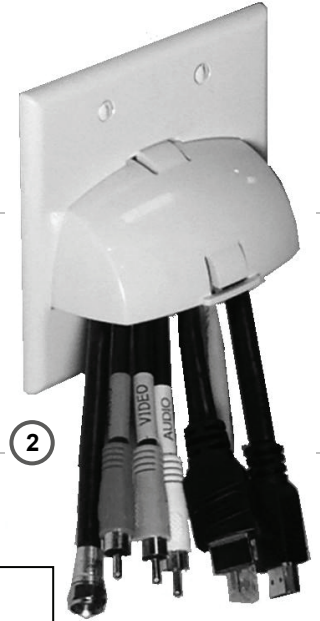

2-Gang Hinged Bullnose Cable Entry Wall Plate
2-Gang à charnières arrondies câble entrée Wall Plate
2-Gang con bisagras consulté Cable entrada Wall Plate

Doc. #1507148 06/12 Rev A

Installation Instructions • Instrucciones de Instalación • Notice d'Installation

Catalog Number(s) • Numéro(s) de Catalogue • Les Numéros de Catalogue: **WP9002-xx, WP9002-xx-V1**

Country of Origin: Made in China • Pays d'origine: Fabriqué en Chine • País de origen: Hecho en China

⚠ WARNING – Low-voltage cables only
⚠ AVERTISSEMENT – Câbles de basse tension seulement
⚠ ADVERTENCIA – Sólo los cables de baja tensión

2-Gang Hinged Bullnose Cable Entry Wall Plate
2-Gang à charnières arrondies câble entrée Wall Plate
2-Gang con bisagras consulté Cable entrada Wall Plate

Doc. #1507148 06/12 Rev A

Installation Instructions • Instrucciones de Instalación • Notice d'Installation

Catalog Number(s) • Numéro(s) de Catalogue • Les Numéros de Catalogue: **WP9001-xx, WP9001-xx-V1**

Country of Origin: Made in China • Pays d'origine: Fabriqué en Chine • País de origen: Hecho en China