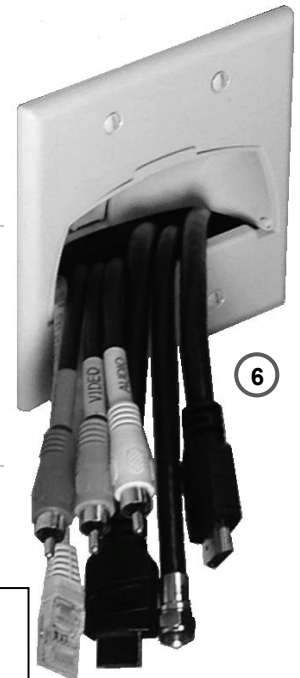

Push  
Pousser  
Pulsar

3

4

5  
SNAP

6

⚠ WARNING – Low-voltage cables only  
⚠ AVERTISSEMENT – Câbles de basse tension seulement  
⚠ ADVERTENCIA – Sólo los cables de baja tensión

**legrand®**

Doc. #1507148 06/12 Rev A

2-Gang Hinged Bullnose Cable Entry Wall Plate  
2-Gang à charnières arrondies câble entrée Wall Plate  
2-Gang con bisagras consulté Cable entrada Wall Plate

Doc. #1507148 06/12 Rev A

Installation Instructions • Instrucciones de Instalación • Notice d'Installation