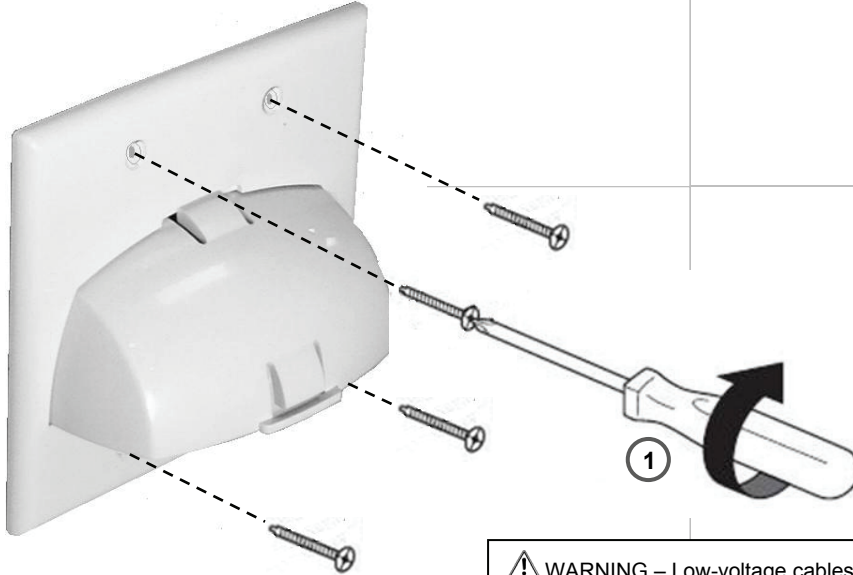

2-Gang Hinged Bullnose Cable Entry Wall Plate
2-Gang à charnières arrondies câble entrée Wall Plate
2-Gang con bisagras consulté Cable entrada Wall Plate

Doc. #1507148 06/12 Rev A

Installation Instructions • Instrucciones de Instalación • Notice d'Installation

Catalog Number(s) • Numéro(s) de Catalogue • Les Numéros de Catalogue: **WP9002-xx, WP9002-xx-V1**

Country of Origin: Made in China • Pays d'origine: Fabriqué en Chine • País de origen: Hecho en China

⚠ WARNING – Low-voltage cables only
⚠ AVERTISSEMENT – Câbles de basse tension seulement
⚠ ADVERTENCIA – Sólo los cables de baja tensión

2-Gang Hinged Bullnose Cable Entry Wall Plate
2-Gang à charnières arrondies câble entrée Wall Plate
2-Gang con bisagras consulté Cable entrada Wall Plate

Doc. #1507148 06/12 Rev A

Installation Instructions • Instrucciones de Instalación • Notice d'Installation

Catalog Number(s) • Numéro(s) de Catalogue • Les Numéros de Catalogue: **WP9001-xx, WP9001-xx-V1**

Country of Origin: Made in China • Pays d'origine: Fabriqué en Chine • País de origen: Hecho en China