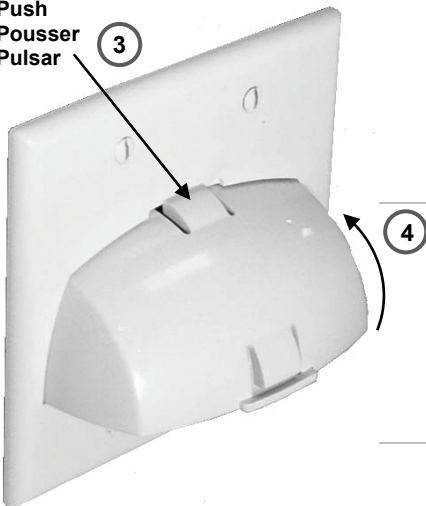

Push
Pousser
Pulsar

3

4

5
SNAP

6

⚠ WARNING – Low-voltage cables only
⚠ AVERTISSEMENT – Câbles de basse tension seulement
⚠ ADVERTENCIA – Sólo los cables de baja tensión

legrand®

Doc. #1507148 06/12 Rev A

© Copyright 2012 Legrand All Rights Reserved.
© Copyright 2012 Tous droits réservés Legrand.
© Copyright 2012 Legrand Todos los derechos reservados.

860.233.6251
1.877.BY.LEGRAND
www.legrand.us
www.legrand.ca

Push
Pousser
Pulsar

3

4

5
SNAP

6

⚠ WARNING – Low-voltage cables only
⚠ AVERTISSEMENT – Câbles de basse tension seulement
⚠ ADVERTENCIA – Sólo los cables de baja tensión

legrand®

Doc. #1507148 06/12 Rev A

© Copyright 2012 Legrand All Rights Reserved.
© Copyright 2012 Tous droits réservés Legrand.
© Copyright 2012 Legrand Todos los derechos reservados.

860.233.6251
1.877.BY.LEGRAND
www.legrand.us
www.legrand.ca