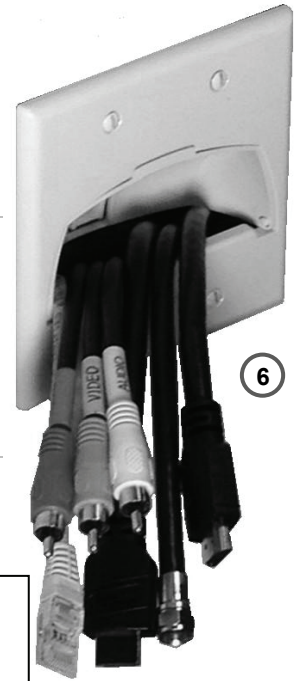

Push  
Pousser  
Pulsar

3

4

5  
SNAP

6

⚠ WARNING – Low-voltage cables only  
⚠ AVERTISSEMENT – Câbles de basse tension seulement  
⚠ ADVERTENCIA – Sólo los cables de baja tensión

**legrand®**

Doc. #1507148 06/12 Rev A

2-Gang Hinged Bullnose Cable Entry Wall Plate  
2-Gang à charnières arrondies câble entrée Wall Plate  
2-Gang con bisagras consulté Cable entrada Wall Plate

Doc. #1507148 06/12 Rev A

Installation Instructions • Instrucciones de Instalación • Notice d'Installation