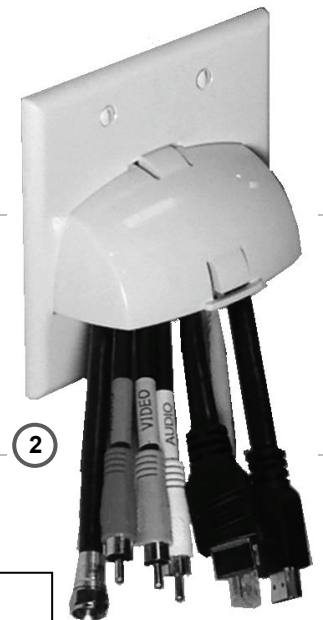

⚠ WARNING – Low-voltage cables only
⚠ AVERTISSEMENT – Câbles de basse tension seulement
⚠ ADVERTENCIA – Sólo los cables de baja tensión