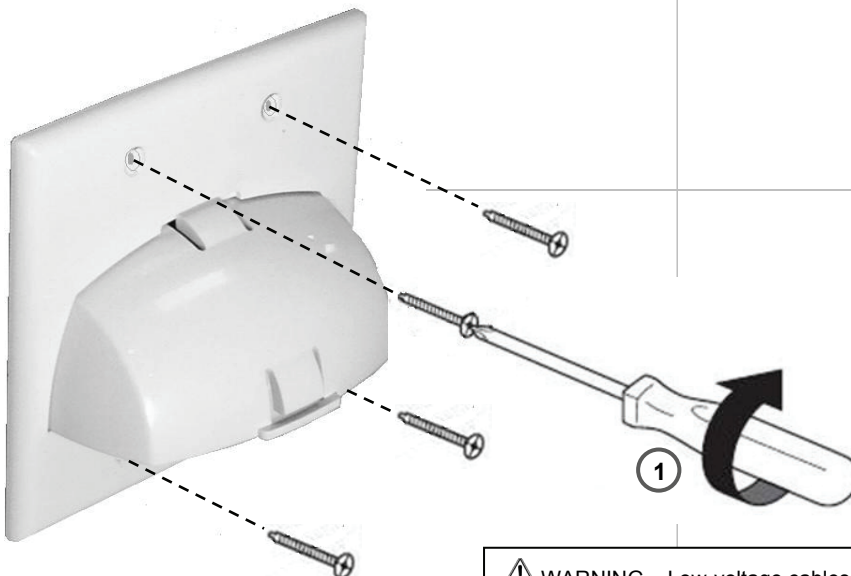

⚠ WARNING – Low-voltage cables only
⚠ AVERTISSEMENT – Câbles de basse tension seulement
⚠ ADVERTENCIA – Sólo los cables de baja tensión