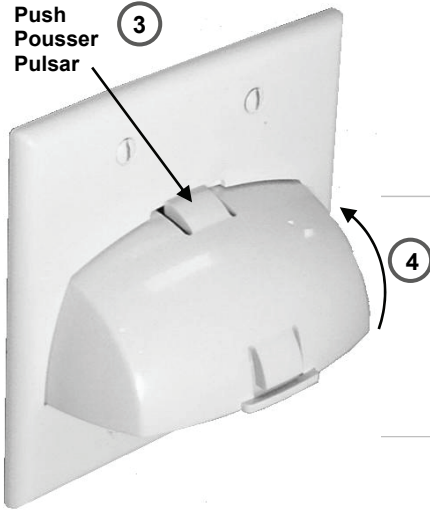

Push  
Pousser  
Pulsar

3

4

5  
SNAP

6

⚠ WARNING – Low-voltage cables only  
⚠ AVERTISSEMENT – Câbles de basse tension seulement  
⚠ ADVERTENCIA – Sólo los cables de baja tensión

**legrand®**

Doc. #1507148 06/12 Rev A

2-Gang Hinged Bullnose Cable Entry Wall Plate  
2-Gang à charnières arrondies câble entrée Wall Plate  
2-Gang con bisagras consulté Cable entrada Wall Plate

Doc. #1507148 06/12 Rev A

Installation Instructions • Instrucciones de Instalación • Notice d'Installation