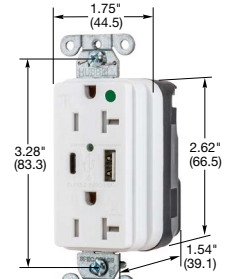

## SNAPConnect® USB Charger Duplex Receptacles

Description	Color	15A 125V AC	20A 125V AC
Hospital Grade SNAPConnect USB Charger, Tamper-Resistant Style Line® decorator duplex receptacle, 15 or 20 Amp, 125 Volt AC with one type A & one type-C USB port, 3 Amp up to 9 Volt USB output.	Black Brown Gray Ivory Light Almond Red White	<b>SNAP8200UACBK</b> <b>SNAP8200UAC</b> <b>SNAP8200UACGY</b> <b>SNAP8200UACI</b> <b>SNAP8200UACLA</b> <b>SNAP8200UACR</b> <b>SNAP8200UACW</b>	<b>SNAP8300UACBK</b> <b>SNAP8300UAC</b> <b>SNAP8300UACGY</b> <b>SNAP8300UACI</b> <b>SNAP8300UACLA</b> <b>SNAP8300UACR</b> <b>SNAP8300UACW</b>
SNAPConnect USB Charger, Tamper-Resistant Style Line® decorator duplex receptacle, 15 or 20 Amp, 125 Volt AC with one type A & one type-C USB port, 3 Amp up to 9 Volt USB output.	Black Brown Gray Ivory Light Almond White	<b>SNAP15UACBK</b> <b>SNAP15UAC</b> <b>SNAP15UACGY</b> <b>SNAP15UACI</b> <b>SNAP15UACLA</b> <b>SNAP15UACW</b>	<b>SNAP20UACBK</b> <b>SNAP20UAC</b> <b>SNAP20UACGY</b> <b>SNAP20UACI</b> <b>SNAP20UACLA</b> <b>SNAP20UACW</b>
Clear right angle terminal with 6 inch leads #12 AWG THHN/THWN-2; Polycarbonate housing material.	Solid Stranded	<b>SNAP1RNA</b> <b>SNAP2RNA</b>	<b>SNAP1RNA</b> <b>SNAP2RNA</b>

## 2X2 USB Work Surface Pop-Up Boxes

Surface Dimensions	Cut Out Dimensions	Product Depth	Maximum Surface Thickness	Finish	Catalog Number
5" x 5"	4.62" x 4.62"	3.55"	1.125"	Brushed Aluminum	<b>WSBUSB2X2ALU</b>
5" x 5"	4.62" x 4.62"	3.55"	1.125"	Black Powder Coat	<b>WSBUSB2X2BLK</b>