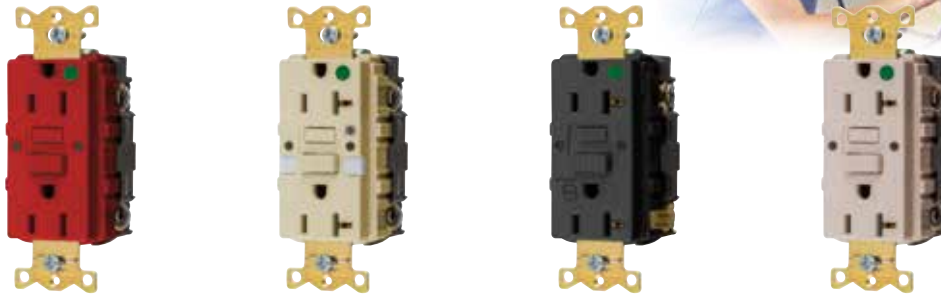

Features and Benefits

Heavy Duty Commercial Standard Hospital Grade GFCI Receptacles

- Fed. Spec UL Listed, Hospital Grade
- Green power indicator and red trip indicator
- Patented AUTOGUARD® self test technology
- Flush, nylon face, back and side wired, multiple drive screws, self-grounding staple

Meets UL Standard 943
Class A GFCI

Hospital Grade ●

Rating	Color	Standard	Night Light Two LED Night Lights	Alarm	Assembled in USA
	Almond	GFRST82AL	GFRST82ALNL	GFRST82ALB	GFRST82ALU
	Black	GFRST82BK	GFRST82BKNL	GFRST82BKB	GFRST82BKU
	Brown	GFRST82	GFRST82NL	GFRST82B	GFRST82U
	Gray	GFRST82GY	GFRST82GYNL	GFRST82GYB	GFRST82GYU
	Ivory	GFRST82I	GFRST82INL	GFRST82IB	GFRST82IU
	Light Almond	GFRST82LA	GFRST82LANL	GFRST82LAB	GFRST82LAU
	Red	GFRST82R	GFRST82RNL	GFRST82RB	GFRST82RU
	White	GFRST82W	GFRST82WNL	GFRST82WB	GFRST82WU
	Almond	GFRST83AL	GFRST83ALNL	GFRST83ALB	GFRST83ALU
	Black	GFRST83BK	GFRST83BKNL	GFRST83BKB	GFRST83BKU
	Brown	GFRST83	GFRST83NL	GFRST83B	GFRST83U
	Gray	GFRST83GY	GFRST83GYNL	GFRST83GYB	GFRST83GYU
	Ivory	GFRST83I	GFRST83INL	GFRST83IB	GFRST83IU
	Light Almond	GFRST83LA	GFRST83LANL	GFRST83LAB	GFRST83LAU
	Red	GFRST83R	GFRST83RNL	GFRST83RB	GFRST83RU
	White	GFRST83W	GFRST83WNL	GFRST83WB	GFRST83WU

Right Angle Pigtailed Terminal

Description	Type	Catalog Number
Clear right angle terminal with 6 inch leads, 600V, #12 AWG THHN/THWN-2, Polycarbonate housing material.	Solid	SNAP1RA
	Stranded	SNAP2RA
Same as above. Assembled in USA.	Solid	SNAP1RNA
	Stranded	SNAP2RNA