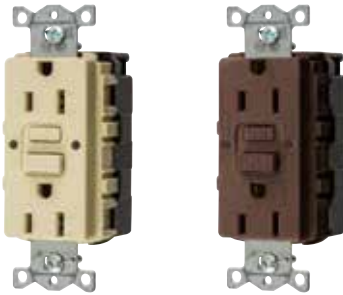

Features and Benefits

Heavy Duty Commercial Standard GFCI Receptacles

- Patented AUTOGUARD® self test technology includes disconnecting power to the receptacle if critical components are damaged and GFCI protection is lost
- Internal back wiring clamp and guide for quick and secure termination
- Night light option includes light sensor controls for automatic ON and OFF, custom dual lens for optimum light output

Standard

Rating	Color	Standard	Night Light Two LED Night Lights	Alarm	Assembled in USA	Blank Face Available in 20A Only	Standard 3-Pack Three Devices per Pack	
	Almond	GFRST15AL	GFRST15ALNL	GFRST15ALB	GFRST15ALU	—	—	
	Black	GFRST15BK	GFRST15BKNL	GFRST15BKB	GFRST15BKU	—	—	
	Brown	GFRST15	GFRST15NL	GFRST15B	GFRST15U	—	—	
	Gray	GFRST15GY	GFRST15GYNL	GFRST15GYB	GFRST15GYU	—	—	
	Ivory	GFRST15I	GFRST15INL	GFRST15IB	GFRST15IU	—	GFRST15I3	
	Light Almond	GFRST15LA	GFRST15LANL	GFRST15LAB	GFRST15LAU	—	GFRST15LA3	
	Red	GFRST15R	GFRST15RNL	GFRST15RB	GFRST15RU	—	—	
	White	GFRST15W	GFRST15WNL	GFRST15WB	GFRST15WU	—	GFRST15W3	
		Almond	GFRST20AL	GFRST20ALNL	GFRST20ALB	GFRST20ALU	GFBFST20AL	—
		Black	GFRST20BK	GFRST20BKNL	GFRST20BKB	GFRST20BKU	GFBFST20BK	—
Brown		GFRST20	GFRST20NL	GFRST20B	GFRST20U	GFBFST20	—	
Gray		GFRST20GY	GFRST20GYNL	GFRST20GYB	GFRST20GYU	GFBFST20GY	—	
Ivory		GFRST20I	GFRST20INL	GFRST20IB	GFRST20IU	GFBFST20I	GFRST20I3	
Light Almond		GFRST20LA	GFRST20LANL	GFRST20LAB	GFRST20LAU	GFBFST20LA	GFRST20LA3	
Red		GFRST20R	GFRST20RNL	GFRST20RB	GFRST20RU	GFBFST20R	—	
White		GFRST20W	GFRST20WNL	GFRST20WB	GFRST20WU	GFBFST20W	GFRST20W3	

Right Angle Pigtailed Terminal

Description	Type	Catalog Number
Clear right angle terminal with 6 inch leads, 600V, #12 AWG THHN/THWN-2, Polycarbonate housing material.	Solid Stranded	SNAP1RA SNAP2RA
Same as above. Assembled in USA.	Solid Stranded	SNAP1RNA SNAP2RNA