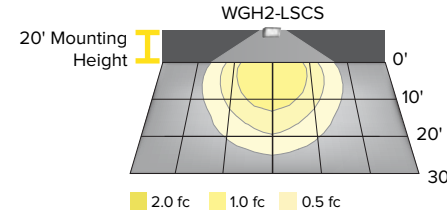

Fixture	Length	Width	Height	Weight
SG1	7.4in.	4.2in.	7.8in.	4.4lbs.
SG2	9.0in.	9.5in.	11.1in.	11.0lbs.

- 5-YEAR WARRANTY
- 4000K, 5000K
- 11-80W
- 70CRI

Part #	Catalog #	UPC	Lumens	Watts	CCT	Stock Location				Pallet Qty	Equivalency	DLC Listing
						CA	GA	IL	NJ			
SLING Small												
SG1104KPCU	SG1-10-4K-PCU	785988044726	1424	11W	4000K	192	70W	P56L9PT8
SG1204KPCU	SG1-20-4K-PCU	785988033201	2310	21W	4000K	192	100W	PJXKHKE3
SG1304KPCU	SG1-30-4K-PCU	785988033225	3060	29W	4000K	192	150W	PH9F4HZ2
SG1404KPCU	SG1-40-4K-PCU	785988044740	4070	38W	4000K	192	175W	P56L9PT8
SG110PCU	SG1-10-PCU	785988044719	1349	11W	5000K	192	70W	P1RK1H5S
SG120PCU	SG1-20-PCU	785988033195	2263	21W	5000K	192	100W	PTSF2YY
SG130PCU	SG1-30-PCU	785988033157	3270	29W	5000K	192	150W	PUCXBQEM
SG140PCU	SG1-40-PCU	785988044733	4008	38W	5000K	192	175W	P1RK1H5S
SLING Large												
SG2504KPCU	SG2-50-4K-PCU	785988033232	5526	51W	4000K	192	200W	PZTF3TT9
SG2804KPCU	SG2-80-4K-PCU	785988033232	8079	80W	4000K	192	250W	P25GRESH
SG250PCU	SG2-50-PCU	785988033171	5548	51W	5000K	192	200W	PK8TJMHT
SG280PCU	SG2-80-PCU	785988033188	8061	80W	5000K	192	250W	PXEQCQB8
Accessories												
SG1-KNUCKLE	SG1-KNUCKLE	785988033270	-	-	-	-	-	-
SG1-YOKE	SG1-YOKE	785988033249	-	-	-	-	-	-
SG2-KNUCKLE	SG2-KNUCKLE	785988038909	-	-	-	-	-	-
SG2-YOKE	SG2-YOKE	785988038893	-	-	-	-	-	-

Fixture	Length	Width	Height	Weight
WGH2-LSCS	11.4in.	9.3in.	7.4in.	10.8lbs.
WGH3-LSCS	17.9in.	9in.	9.4in.	13.89lbs.

- 5 yr WARRANTY
- 4000K, 5000K
- 29-100W
- 80CRI
- SWITCHABLE WATTAGE & CCT

Part #	Catalog #	UPC	Lumens	Watts	CCT	Stock Location				Pallet Qty	Equivalency	DLC Listing
						CA	GA	IL	NJ			
WGH Medium												
93131680	WGH2-LSCS	84014147950	4600-10,000	30-70W	4K, 4.5K, 5K	48	up to 250W	-
WGH Large												
93131681	WGH3-LSCS	84014147967	11,500-17,200	80-120W	4K, 4.5K, 5K	32	up to 400W	-