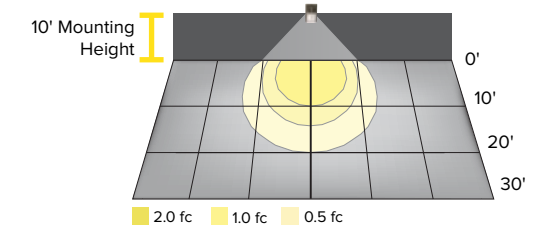

Length	Width	Height	Weight
5.4in.	6.9in.	11.2in.	6.0lbs.

- 5 yr WARRANTY
- 4000K, 5000K
- 16W
- 80CRI

Part #	Catalog #	UPC	Lumens	Watts	CCT	Stock Location				Pallet Qty	Equivalency	DLC Listing
						CA	GA	IL	NJ			
93092004	NRG-356L-4K-U	785988031399	1858	16W	4000K	.	.	.	.	144	70W	PS9D61BU
93092005	NRG-356L-4K-U-PC	785988031405	1858	16W	4000K	.	.	.	.	144	70W	PS9D61BU
93092006	NRG-356L-5K-U	785988031412	1794	16W	5000K	.	.	.	.	144	70W	PXT41W62
93092007	NRG-356L-5K-U-PC	785988031429	1794	16W	5000K	.	.	.	.	144	70W	PXT41W62