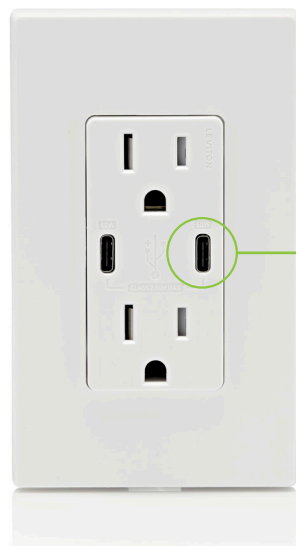

Recharge rapide

PLUS DE PUISSANCE

Des heures de plaisir pour à peine quelques minutes de recharge! Les chargeurs muraux de Leviton à la norme USB PD (Power Delivery) peuvent prendre en charge les téléphones, les tablettes et les portables les plus exigeants sur le marché. Cette technologie de pointe qui permet de réapprovisionner ces appareils plus rapidement est employée par une variété de dispositifs de Leviton, y compris le chargeur mural le plus puissant qu'on puisse trouver : le modèle T5636, qui peut fournir jusqu'à 60 W depuis un seul port. Dotés d'un mécanisme de limitation des surintensités et d'un thermorégulateur qui aide à protéger les circuits électroniques, les chargeurs USB de Leviton affichent la qualité à laquelle on est en droit de s'attendre d'un chef de file en matière de sécurité électrique.

Recharge possible de

60W

T5636
Prise à 2 ports USB
PD de type C

Recharge possible de

30W

T5635
Prise à 2 ports USB
PD de type C

* Modèles T5635, T5835, T5636 et T5836 seulement.

Évolutivité

USB DE TYPE A

USB DE TYPE-C^{MC}

T5833

Prise murale à deux sorties et à ports de recharge USB de types A et C

PLUS DE SÉCURITÉ

Leviton est à l'avant-garde dans le domaine des dispositifs électriques sécuritaires depuis plus de 110 ans, et ses chargeurs USB muraux ne dérogent pas à la règle!