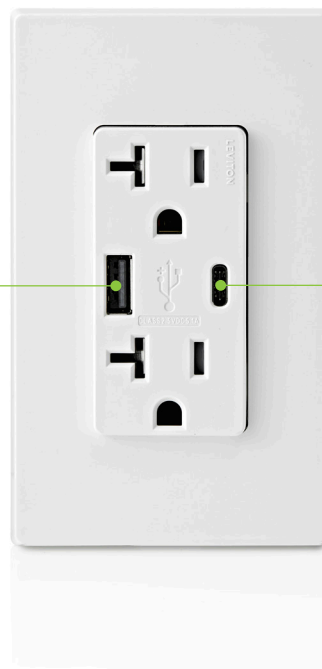

Recharge possible de

60W

T5636
Prise à 2 ports USB
PD de type C

Recharge possible de

30W

T5635
Prise à 2 ports USB
PD de type C

* Modèles T5635, T5835, T5636 et T5836 seulement.

Évolutivité

PLUS D'AVENIR

La technologie évoluant chaque jour, il importe de choisir un chargeur qui peut garder le rythme.

- Ports USB de type C – Ports qui acceptent les connecteurs réversibles employés par les plus récents modèles de téléphones, de tablettes, de portables et d'écrans.
- Ports USB de type A – Ports qui acceptent les connecteurs rectangulaires standards couramment trouvés sur le marché actuel.

USB DE TYPE A

USB DE TYPE-C^{MC}

T5833

Prise murale à deux sorties et à ports de recharge USB de types A et C

PLUS DE SÉCURITÉ

Leviton est à l'avant-garde dans le domaine des dispositifs électriques sécuritaires depuis plus de 110 ans, et ses chargeurs USB muraux ne dérogent pas à la règle!