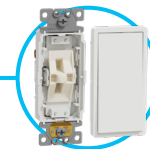

### Available in four colors

XX = No Color

Switches		
Description	Catalog No.	Color
Switch resi single pole 30 pk	SQR14103	WH
3-way switch module resi 10 pk	SQR14130	XX
4-way switch module resi	SQR14141	XX
Switch mod universal rocker plate 10 pk	SQR16100	WH, LA, BK, GY