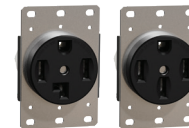

Dryer outlet 30 A NEMA 14-30 R	SQR46301	BK
Range outlet 50 A NEMA 14-50 R	SQR46501	BK