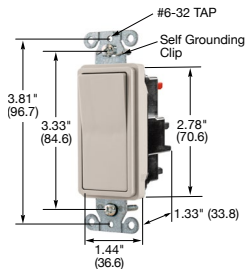

## 20A, 120/277V AC

Description	Toggle Color	Single Pole	Three Way
Toggle, Spring Termination.	Black	<b>CSB120STBK</b>	<b>CSB320STBK</b>
	Brown	<b>CSB120ST</b>	<b>CSB320ST</b>
	Gray	<b>CSB120STGY</b>	<b>CSB320STGY</b>
	Ivory	<b>CSB120STI</b>	<b>CSB320STI</b>
	Light Almond	<b>CSB120STLA</b>	<b>CSB320STLA</b>
	Red	<b>CSB120STR</b>	<b>CSB320STR</b>
	White	<b>CSB120STW</b>	<b>CSB320STW</b>