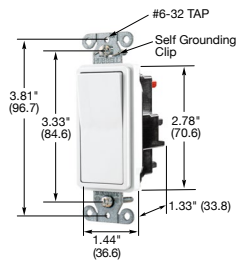

## 20A, 120/277V AC

Description	Toggle Color	Single Pole	Three Way
Toggle, Spring Termination.	Black	<b>CSB120STBK</b>	<b>CSB320STBK</b>
	Brown	<b>CSB120ST</b>	<b>CSB320ST</b>
	Gray	<b>CSB120STGY</b>	<b>CSB320STGY</b>
	Ivory	<b>CSB120STI</b>	<b>CSB320STI</b>
	Light Almond	<b>CSB120STLA</b>	<b>CSB320STLA</b>
	Red	<b>CSB120STR</b>	<b>CSB320STR</b>
	White	<b>CSB120STW</b>	<b>CSB320STW</b>

## EdgeConnect™ Style Line® Decorator Specification Grade Commercial Series, 15A, 120/277V AC

Description	Toggle Color	Single Pole	Three Way
Nylon toggle, Spring Termination.	Black	<b>DS115STBK</b>	<b>DS315STBK</b>
	Brown	<b>DS115ST</b>	<b>DS315ST</b>
	Gray	<b>DS115STGY</b>	<b>DS315STGY</b>
	Ivory	<b>DS115STI</b>	<b>DS315STI</b>
	Light Almond	<b>DS115STLA</b>	<b>DS315STLA</b>
	Red	<b>DS115STR</b>	<b>DS315STR</b>
	White	<b>DS115STW</b>	<b>DS315STW</b>