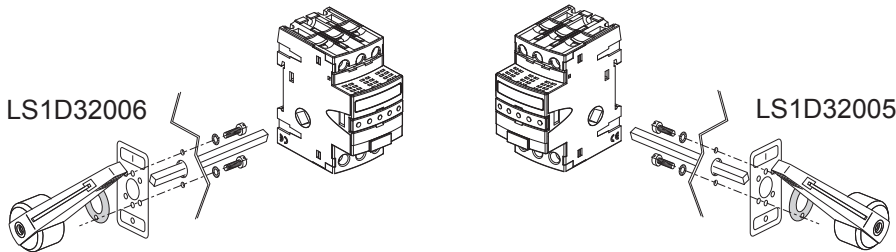

FUSES	10,3 x 38	CC
REF	1 1/4 x 13/32	CC
LS1D30		X
LS1D32	X	

**⚠ DANGER / 危險**  
**RISQUE D'ÉLECTROCUTION, D'EXPLOSION OU D'ARC ÉLECTRIQUE**  
 Coupez toutes les alimentations avant de travailler sur cet appareil.  
 Le non-respect de ces instructions provoquera la mort ou des blessures graves.  
**HAZARD OF ELECTRIC SHOCK, EXPLOSION, OR ARC FLASH**  
 Disconnect all power before servicing equipment.  
 Failure to follow these instructions will result in death or serious injury.  
 可能有触电、爆炸或电弧灼伤危险  
 在此电力设备上进行操作时，请先断开所有电源。  
 不遵循上述规定将可能导致人员伤亡。

AM	Gg
25A	20A

AM	Gg
32A	25A

	1NO + 1NC	2NO
Précoupures/Early break Contact / 提前断开触点	GVAE11 GVAE113	GVAE20 GVAE203
$U_e \leq 250V \sim$	X	X
$250V < U_e \leq 400V \sim$		X
		23 24 13 14

FUSES	10,3 x 38	CC
REF	1 1/4 x 13/32	CC
LS1D303		X
LS1D323	X	